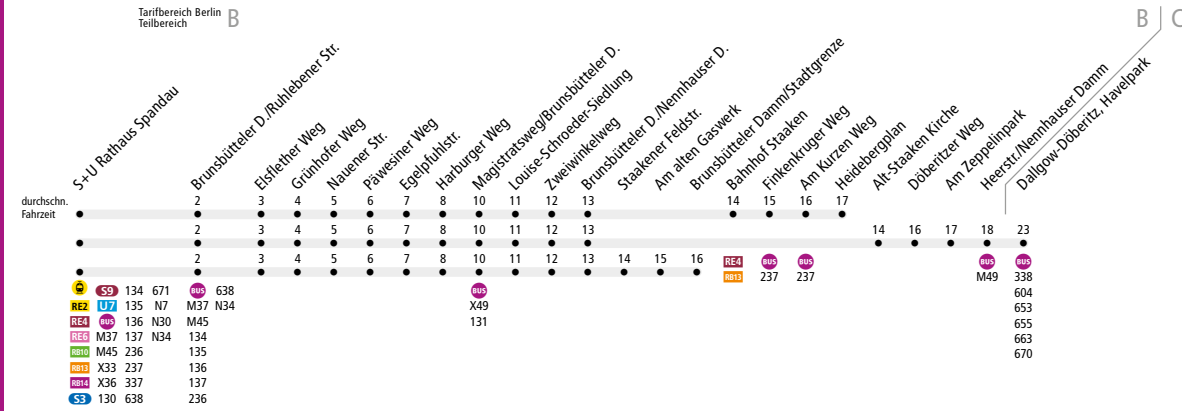

BUS M32 S+U Rathaus Spandau ↔ Heidebergplan o. Döberitzer Weg (↔ Dallgow-Döberitz, Havelpark) (o. Brunsbütteler D.)

MetroBus

Linienweg: Altstadt Ring - Klosterstraße - Brunsbütteler Damm - Nennhauser Damm - Finkenkruger Weg - Torweg - Am Heideberg oder Brunsbütteler Damm oder Brunsbütteler Damm - Nennhauser Damm - Heerstraße - Hamburger Chaussee (Dallgow-Döberitz) - Zufahrt Havelpark

	Mo - Fr ca.													
	0:30 - 1:00	1:00 - 4:30	4:30 - 5:00	5:00 - 6:00	6:00 - 6:30	6:30 - 8:00	8:00 - 9:00	9:00 - 13:30	13:30 - 14:00	14:00 - 19:00	19:00 - 19:30	19:30 - 20:00	20:00 - 21:30	21:30 - 0:30
S+U Rathaus Spandau ▶ Brunsbütteler D./Nennhauser D.	30		10			5*		7/7/6		5*		7/7/6		10
Brunsbütteler D./Nennhauser D. ▶ Heidebergplan		30							20					
Brunsbütteler D./Nennhauser D. ▶ Brunsbütteler Damm/Stadtgrenze									20					
Brunsbütteler D./Nennhauser D. ▶ Döberitzer Weg				20		10**		20		10**		20		
Döberitzer Weg ▶ Dallgow-Döberitz, Havelpark										20				
Dallgow-Döberitz, Havelpark ▶ Döberitzer Weg										20				
Döberitzer Weg ▶ Brunsbütteler D./Nennhauser D.				20		10**		20		10**		20		
Brunsbütteler Damm/Stadtgrenze ▶ Brunsbütteler D./Nennhauser D.								20						
Heidebergplan ▶ Brunsbütteler D./Nennhauser D.									20					
Brunsbütteler D./Nennhauser D. ▶ S+U Rathaus Spandau	20	30	10			5*		7/7/6		5*		7/7/6		10

* in den Sommerferien im 7/7/6-Minuten-Takt
** in den Sommerferien im 20-Minuten-Takt

	Sa ca.											So ca.				
	0:30 - 1:00	1:00 - 5:30	5:30 - 6:00	6:00 - 6:30	6:30 - 7:00	7:00 - 7:30	7:30 - 9:00	9:00 - 9:30	9:30 - 19:00	19:00 - 19:30	19:30 - 20:00	20:00 - 21:30	21:30 - 0:30	0:30 - 1:00	1:00 - 7:00	7:00 - 0:30
S+U Rathaus Spandau ▶ Brunsbütteler D./Nennhauser D.	30			20			10						10		30	10
Brunsbütteler D./Nennhauser D. ▶ Heidebergplan		30			40										30	20
Brunsbütteler D./Nennhauser D. ▶ Brunsbütteler Damm/Stadtgrenze																
Brunsbütteler D./Nennhauser D. ▶ Döberitzer Weg				40												20
Döberitzer Weg ▶ Dallgow-Döberitz, Havelpark											20					
Dallgow-Döberitz, Havelpark ▶ Döberitzer Weg										20						
Döberitzer Weg ▶ Brunsbütteler D./Nennhauser D.				40	30					20						20
Brunsbütteler Damm/Stadtgrenze ▶ Brunsbütteler D./Nennhauser D.									20							
Heidebergplan ▶ Brunsbütteler D./Nennhauser D.				40					20						30	20
Brunsbütteler D./Nennhauser D. ▶ S+U Rathaus Spandau	20	30		20			10		7/7/6			10		20	30	10

www.BVG.de · info@bvg.de

Dieses Infoprodukt wurde mit außerordentlicher Sorgfalt erstellt. Dennoch können sich bei der Fülle des Materials Fehler einschleichen. Daher sind alle gemachten Angaben ohne Gewähr.
Great care went into creating this informational product. Given the volume of material, however, errors may be possible. All information here is therefore subject to change.

Gültig ab/Valid as of: 9. Dezember 2018

Redaktionsschluss/Print deadline: 14. November 2018
© BVG Bereich Angebot
Fahrgastinformation