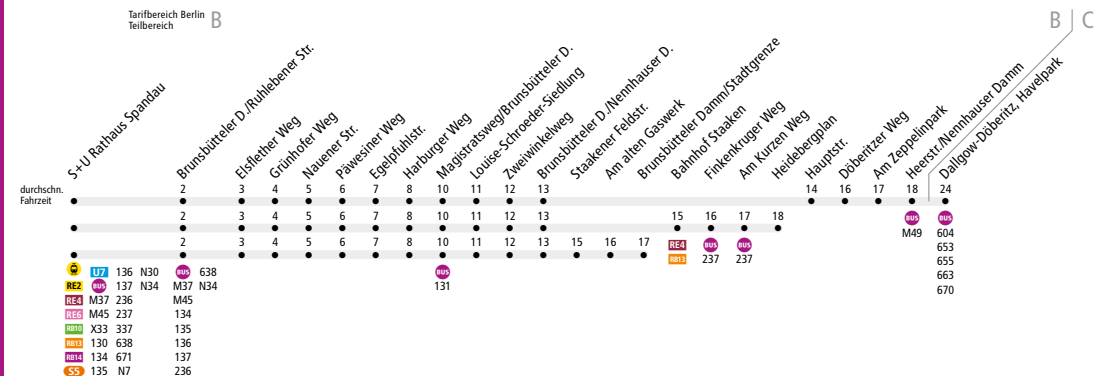

BUS M32 S+U Rathaus Spandau (↔ Dallgow-Döberitz, Havelpark) o. Staaken, Heidebergplan (oder Brunsbütteler Damm)

MetroBus

Linienweg: Altstädter Ring - Klosterstraße - Brunsbütteler Damm - Nennhauser Damm - Finkenkruger Weg - Torweg - Am Heideberg oder Brunsbütteler Damm oder Brunsbütteler Damm - Nennhauser Damm - Heerstraße - Hamburger Chaussee (Dallgow-Döberitz) - Zufahrt Havelpark

	Mo - Fr ca.														
	0:30 - 1:00	1:00 - 4:30	4:30 - 5:00	5:00 - 6:00	6:00 - 6:30	6:30 - 8:00	8:00 - 9:00	9:00 - 13:30	13:30 - 14:00	14:00 - 19:00	19:00 - 19:30	19:30 - 20:00	20:00 - 21:30	20:30 - 21:00	21:30 - 0:30
S+U Rathaus Spandau ▶ Brunsbütteler D./Nennhauser D.	30		10			5*		7/7/6		5*		7/7/6		10	
Brunsbütteler D./Nennhauser D. ▶ Heidebergplan		30								20					
Brunsbütteler D./Nennhauser D. ▶ Brunsbütteler Damm/Stadtgrenze										20					
Brunsbütteler D./Nennhauser D. ▶ Döberitzer Weg				20		10**		20		10**			20		
Döberitzer Weg ▶ Dallgow-Döberitz, Havelpark										20					
Dallgow-Döberitz, Havelpark ▶ Döberitzer Weg										20					
Döberitzer Weg ▶ Brunsbütteler D./Nennhauser D.			20			10**		20		10**			20		
Brunsbütteler Damm/Stadtgrenze ▶ Brunsbütteler D./Nennhauser D.								20							
Heidebergplan ▶ Brunsbütteler D./Nennhauser D.										20					
Brunsbütteler D./Nennhauser D. ▶ S+U Rathaus Spandau	20	30	10			5*		7/7/6		5*		7/7/6		10	

* in den Sommerferien im 7/7/6-Minuten-Takt
** in den Sommerferien im 20-Minuten-Takt

	Sa ca.											So ca.				
	0:30 - 1:00	1:00 - 5:30	5:30 - 6:00	6:00 - 6:30	6:30 - 7:00	7:00 - 7:30	7:30 - 9:00	9:00 - 9:30	9:30 - 19:00	19:00 - 19:30	19:30 - 20:00	20:00 - 21:30	21:30 - 0:30	0:30 - 1:00	1:00 - 7:00	7:00 - 0:30
S+U Rathaus Spandau ▶ Brunsbütteler D./Nennhauser D.	30			20			10						10		30	10
Brunsbütteler D./Nennhauser D. ▶ Heidebergplan		30			40										30	20
Brunsbütteler D./Nennhauser D. ▶ Brunsbütteler Damm/Stadtgrenze																
Brunsbütteler D./Nennhauser D. ▶ Döberitzer Weg				40												20
Döberitzer Weg ▶ Dallgow-Döberitz, Havelpark																
Dallgow-Döberitz, Havelpark ▶ Döberitzer Weg																
Döberitzer Weg ▶ Brunsbütteler D./Nennhauser D.				40	30											20
Brunsbütteler Damm/Stadtgrenze ▶ Brunsbütteler D./Nennhauser D.								20								
Heidebergplan ▶ Brunsbütteler D./Nennhauser D.		30		40						20					30	20
Brunsbütteler D./Nennhauser D. ▶ S+U Rathaus Spandau	20	30		20			10			7/7/6		10		20	30	10

www.BVG.de · info@bvg.de

Dieses Infoprodukt wurde mit außerordentlicher Sorgfalt erstellt. Dennoch können sich bei der Fülle des Materials Fehler einschleichen. Daher sind alle gemachten Angaben ohne Gewähr.
Great care went into creating this informational product. Given the volume of material, however, errors may be possible. All information here is therefore subject to change.

Gültig ab/Valid as of: 11. Dezember 2016

Redaktionsschluss/Print deadline: 16. Januar 2017
© BVG Bereich Angebot
Fahrgastinformation