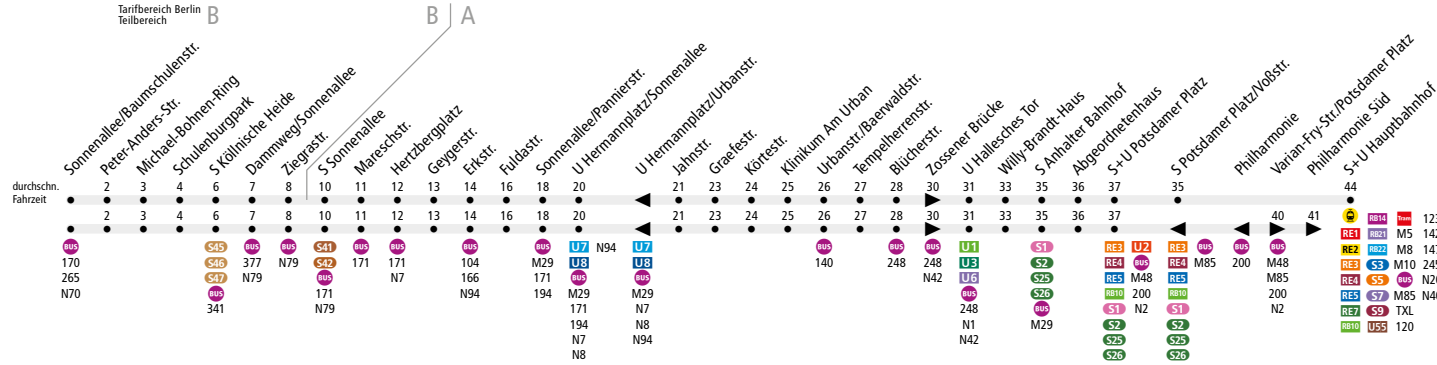

**BUS M41** Sonnenallee/Baumschulenstr.  
 ↳ S+U Hauptbahnhof oder Tiergarten, Philharmonie

MetroBus

Linienweg: Sonnenallee - Hermannplatz - Urbanstraße - Blücherstraße - Zossener Straße - Gitschiner Straße - Hallesches Ufer - Wilhelmstraße (zurück: Wilhelmstraße - Tempelhofer Ufer - Waterloo-Ufer - Zossener Straße) - Stresemannstraße - Ebertstraße - Lennéstraße - Tiergartentunnel - Minna-Cauer-Straße - nördliche Buswendeanlage S+U Hauptbahnhof (zurück: nördliche Buswendeanlage S+U Hauptbahnhof - Invalidenstraße - Tiergartentunnel)

	Mo - Fr ca.														
	0:30 - 1:00	1:00 - 4:30	4:30 - 6:00	6:00 - 7:00	7:00 - 9:30	9:30 - 13:00	13:00 - 13:30	13:30 - 14:00	14:00 - 17:30	17:30 - 18:00	18:00 - 18:30	18:30 - 19:00	19:00 - 20:00	20:00 - 23:00	23:00 - 0:30
Sonnenallee/Baumschulenstr. > U Hermannplatz/Sonnenallee	30		20	10	5			4*				5			10
U Hermannplatz/Sonnenallee > U Hallesches Tor	30		20	10	5**	10	5		4*					10	
U Hallesches Tor > S+U Potsdamer Platz°	30		20		10				8**				10		
S+U Potsdamer Platz° > S+U Hauptbahnhof	30		20		10				8**				10		20
S+U Hauptbahnhof > S+U Potsdamer Platz°	20	30	20		10				8**				10		20
S+U Potsdamer Platz° > U Hallesches Tor	20	30	20		10				8**				10		
U Hallesches Tor > U Hermannplatz/Sonnenallee	20	30	20	10	5**	10	5		4*			5		10	
U Hermannplatz/Sonnenallee > Sonnenallee/Baumschulenstr.	10	30	20	10		5				4*		5			10