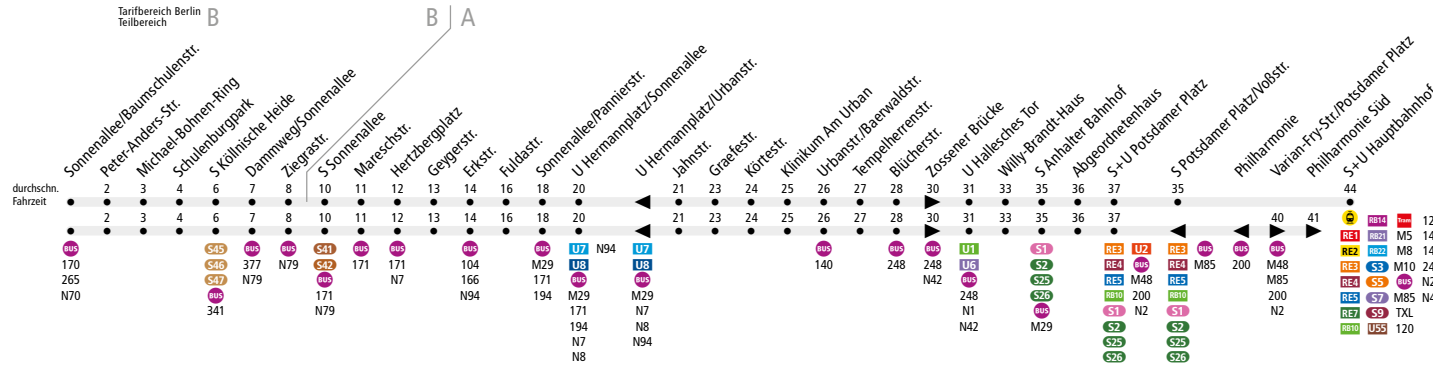

BUS M41 Sonnenallee/Baumschulenstr. ↳ S+U Hauptbahnhof oder Tiergarten, Philharmonie

MetroBus

Ab 10.12.2017

Haltestellenumbenennung. Die Haltestelle Geibelstr. wird in **Klinikum Am Urban** umbenannt, um die Auffindbarkeit des „Urban-Krankenhauses“ als stadtweit bedeutsames Klinikum mit Rettungsstelle zu vereinfachen.

Linienweg: Sonnenallee - Hermannplatz - Urbanstraße - Blücherstraße - Zossener Straße - Gitschiner Straße - Hallesches Ufer - Wilhelmstraße (zurück: Wilhelmstraße - Tempelhofer Ufer - Waterloo-Ufer - Zossener Straße) - Stresemannstraße - Ebertstraße - Lennéstraße - Tiergartentunnel - Minna-Cauer-Straße - nördliche Buswendeanlage S+U Hauptbahnhof (zurück: nördliche Buswendeanlage S+U Hauptbahnhof - Invalidenstraße - Tiergartentunnel)

	Mo - Fr ca.														
	0:30 - 1:00	1:00 - 4:30	4:30 - 6:00	6:00 - 7:00	7:00 - 9:30	9:30 - 13:00	13:00 - 13:30	13:30 - 14:00	14:00 - 17:30	17:30 - 18:00	18:00 - 18:30	18:30 - 19:00	19:00 - 20:00	20:00 - 23:00	23:00 - 0:30
Sonnenallee/Baumschulenstr. > U Hermannplatz/Sonnenallee	30		20	10	5			4*				5			10
U Hermannplatz/Sonnenallee > U Hallesches Tor	30		20	10	5**	10	5		4*					10	
U Hallesches Tor > S+U Potsdamer Platz°	30		20		10				8**				10		
S+U Potsdamer Platz° > S+U Hauptbahnhof	30		20		10				8**				10		20
S+U Hauptbahnhof > S+U Potsdamer Platz°	20	30	20		10				8**				10		20
S+U Potsdamer Platz° > U Hallesches Tor	20	30	20		10				8**				10		
U Hallesches Tor > U Hermannplatz/Sonnenallee	20	30	20	10	5**	10	5		4*			5		10	
U Hermannplatz/Sonnenallee > Sonnenallee/Baumschulenstr.	10	30	20	10			5			4*		5			10