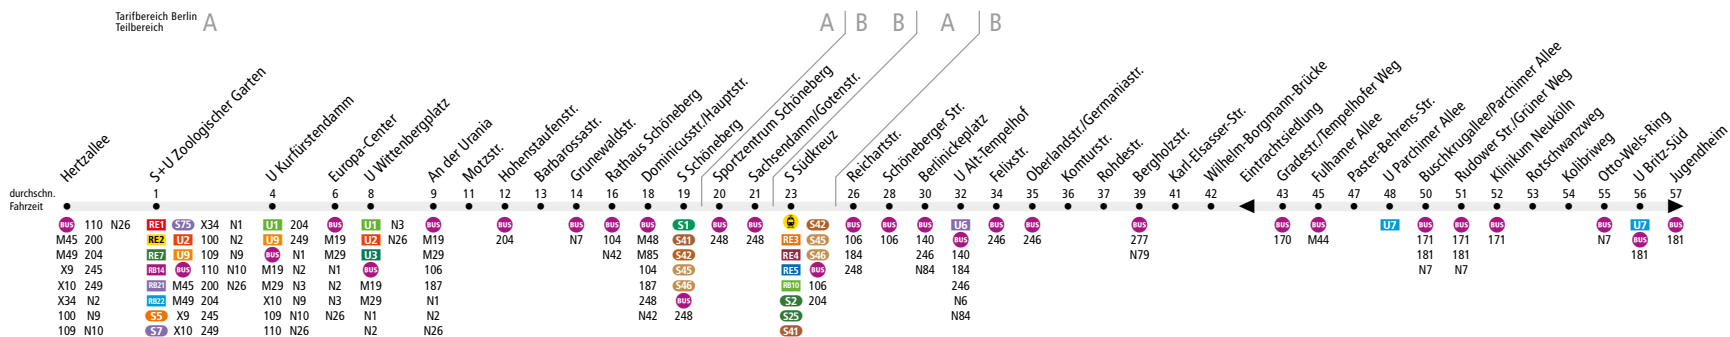

BUS M46 S+U Zoologischer Garten ↔ U Britz-Süd

MetroBus

i Ab 05.02.2017 (zusätzlich zu den Angaben in der untenstehenden Tabelle)

Taktverdichtung. Zwischen den Haltestellen S Südkreuz und S+U Alt-Tempelhof wird täglich zwischen ca. 21:30 und 0:30 Uhr der 20- auf einen 10-Minuten-Takt verdichtet.

Linienweg: Hertzallee - Hardenbergplatz - Joachimstaler Straße - Kurfürstendamm - Tauentzienstraße - Wittenbergplatz - Kleiststraße - Martin-Luther-Straße - Dominicusstraße - Sachsenbühl - Hedwig-Dohm-Straße - Vorplatz S Südkreuz - Hedwig-Dohm-Straße - Sachsenbühl - Schöneberger Straße - Bernickeplatz - Alt-Tempelhof - Germaniastraße - Komturstraße - Teilestraße - Gottlieb-Dunkel-Straße - Tempelhofer Weg - Fulhamer Allee - Parchimer Allee - Buschkrugallee - Rudower Straße - Kormoranweg - Fritz-Erler-Allee - Gutschmidtstraße

	0:30 - 1:00	1:00 - 4:30	4:30 - 5:30	5:30 - 6:00	6:00 - 7:00	7:00 - 9:00	Mo - Fr ca.						
							9:00 - 13:30	13:30 - 14:00	14:00 - 18:00	18:00 - 18:30	18:30 - 21:00	21:00 - 21:30	21:30 - 0:30
S+U Zoologischer Garten > U Wittenbergplatz	30		20						10				
U Wittenbergplatz > S Südkreuz	20	30		20		10	5*	10	5**			10	
S Südkreuz > U Alt-Tempelhof	20	30		20		10	5*	10	5**				20
U Alt-Tempelhof > U Britz-Süd	20	30		20				10					20
U Britz-Süd > U Alt-Tempelhof	20	30	20				10						20
U Alt-Tempelhof > S Südkreuz	20	30	20		10	5*		10	5**		10		20
S Südkreuz > U Wittenbergplatz	20	30	20		10	5*		10	5**		10		
U Wittenbergplatz > S+U Zoologischer Garten	20	30	20						10				