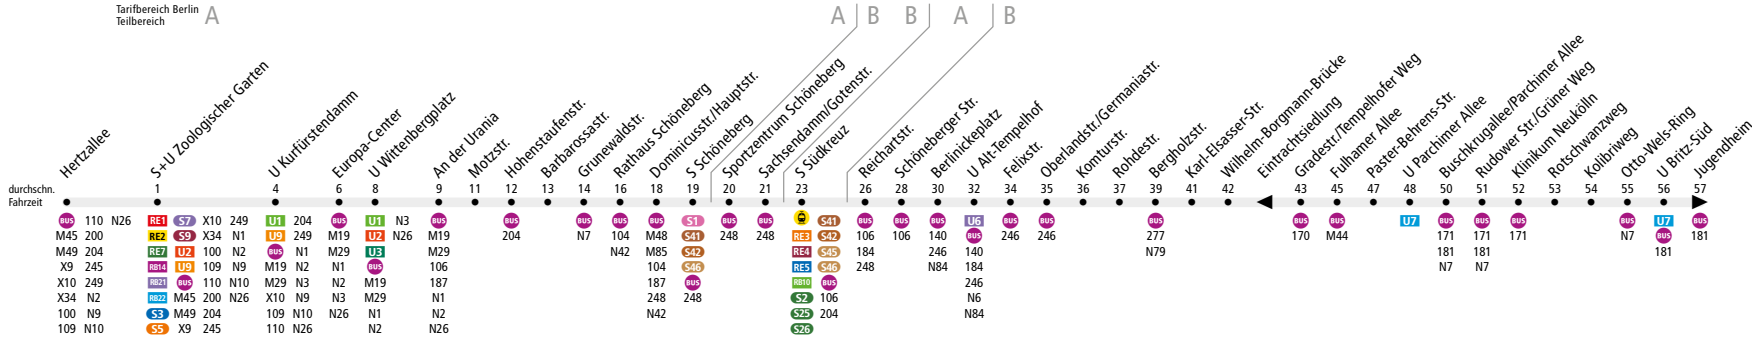

BUS M46 S+U Zoologischer Garten ↔ U Britz-Süd

MetroBus

Linienweg: Hertzallee - Hardenbergplatz - Joachimstaler Straße - Kurfürstendamm - Tauentzienstraße - Wittenbergplatz - Kleiststraße - Martin-Luther-Straße - Dominicusstraße - Sachsendamm - Hedwig-Dohm-Straße - Vorplatz S Südkreuz - Hedwig-Dohm-Straße - Sachsendamm - Schöneberger Straße - Berlinickeplatz - Alt-Tempelhof - Germaniastraße - Komturstraße - Teilestraße - Gottlieb-Dunkel-Straße - Tempelhofer Weg - Fulhamer Allee - Parchimer Allee - Buschkrugallee - Rudower Straße - Kormoranweg - Fritz-Erler-Allee - Gutschmidtstraße

	Mo - Fr ca.															
	0:30 - 1:00	1:00 - 4:30	4:30 - 5:00	5:00 - 5:30	5:30 - 6:00	6:00 - 7:00	7:00 - 9:00	9:00 - 13:30	13:30 - 14:00	14:00 - 18:00	18:00 - 18:30	18:30 - 21:00	21:00 - 21:30	21:30 - 23:30	23:30 - 0:00	0:00 - 0:30
S+U Zoologischer Garten ▶ U Wittenbergplatz		30		20						10						
U Wittenbergplatz ▶ S Südkreuz	20	30		20		10	5*	10		5*				10		
S Südkreuz ▶ U Alt-Tempelhof	20	30		20		10	5*	10		5*				10		
U Alt-Tempelhof ▶ U Britz-Süd	20	30		20						10					20	
U Britz-Süd ▶ U Alt-Tempelhof	20	30		20				10							20	
U Alt-Tempelhof ▶ S Südkreuz	20	30		20		10	5*	10		5*		10			20	
S Südkreuz ▶ U Wittenbergplatz	20	30		20		10	5*	10		5*			10			20
U Wittenbergplatz ▶ S+U Zoologischer Garten	20	30		20						10						20

* in allen Schulferien im 10-Minuten-Takt; in den Sommerferien im 10-Minuten-Takt

	Sa ca.									So ca.							
	0:30 - 1:00	1:00 - 5:00	5:00 - 5:30	5:30 - 9:00	9:00 - 21:00	21:00 - 21:30	21:30 - 23:30	23:30 - 0:00	0:00 - 0:30	0:30 - 1:00	1:00 - 7:00	7:00 - 10:00	10:00 - 21:00	21:00 - 21:30	21:30 - 23:30	23:30 - 0:00	0:00 - 0:30
S+U Zoologischer Garten ▶ U Wittenbergplatz		30		20			10			30		20			10		
U Wittenbergplatz ▶ S Südkreuz	20	30		20			10			20	30	20			10		
S Südkreuz ▶ U Alt-Tempelhof	20	30		20			10			20	30	20			10		
U Alt-Tempelhof ▶ U Britz-Süd	20	30		20		10		20		20	30	20		10		20	
U Britz-Süd ▶ U Alt-Tempelhof	20	30		20	10		20			20	30	20	10		20		
U Alt-Tempelhof ▶ S Südkreuz	20	30		20		10		20		20	30	20		10		20	
S Südkreuz ▶ U Wittenbergplatz	20	30		20		10		20		20	30	20		10		20	
U Wittenbergplatz ▶ S+U Zoologischer Garten	20	30		20		10		20		20	30	20		10		20	

www.BVG.de · info@bvg.de

Dieses Infoprodukt wurde mit außerordentlicher Sorgfalt erstellt. Dennoch können sich bei der Fülle des Materials Fehler einschleichen. Daher sind alle gemachten Angaben ohne Gewähr.
Great care went into creating this informational product. Given the volume of material, however, errors may be possible. All information here is therefore subject to change.

Gültig ab/Valid as of: 10. Dezember 2017

Redaktionsschluss/Print deadline: 17. November 2017
© BVG Bereich Angebot
Fahrgastinformation