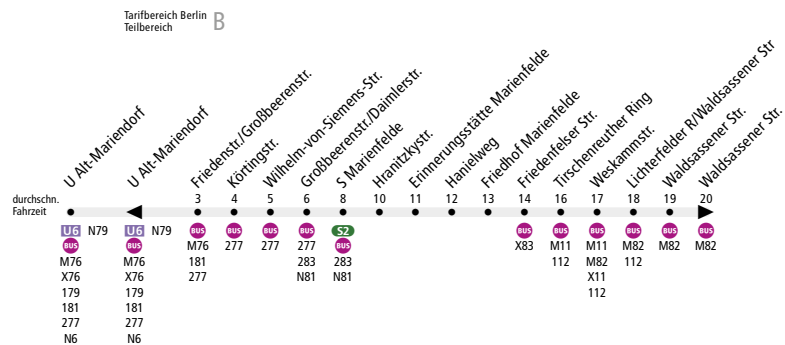

BUS M77 U Alt-Mariendorf ▶ Marienfelde, Waldsassener Str.

MetroBus

Linienweg: Alt-Mariendorf - Großbeerenstraße (zurück: Großbeerenstraße - Friedenstraße - Reißbeckstraße) - Marienfelder Allee - Bahnstraße - Bahnhofsvorplatz S Marienfelde - Bahnstraße - Marienfelder Allee - Straße 427 - Friedenfelser Straße - Hildburghäuser Straße - Waldsassener Straße

	Mo - Fr ca.				Sa ca.				So ca.			
	0:30 - 4:30	4:30 - 6:00	6:00 - 22:30	22:30 - 0:30	0:30 - 5:30	5:30 - 9:00	9:00 - 22:30	22:30 - 0:30	0:30 - 7:00	7:00 - 10:00	10:00 - 22:30	22:30 - 0:30
U Alt-Mariendorf ▶ Waldsassener Str.	30	20	10	20	30	20	10	20	30	20	10	20
Waldsassener Str. ▶ U Alt-Mariendorf	30	20	10	20	30	20	10	20	30	20	10	20