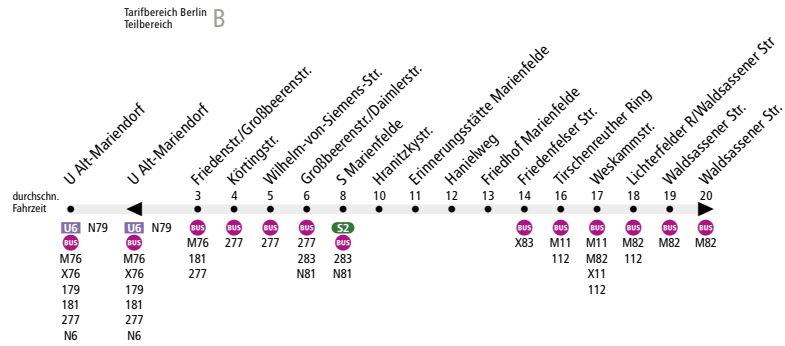

BUS M77 U Alt-Mariendorf ↔ Marienfelde, Waldsassener Str.

MetroBus

Linienweg: Alt-Mariendorf - Großbeerenstraße (zurück: Großbeerenstraße - Friedenstraße - Reißbeckstraße) - Marienfelder Allee - Bahnstraße - Bahnhofsvorplatz S Marienfelde - Bahnstraße - Marienfelder Allee - Straße 427 - Friedenfelder Straße - Hildburghäuser Straße - Waldsassener Straße

	Mo - Fr ca.				Sa ca.				So ca.			
	0:30 - 4:30	4:30 - 6:00	6:00 - 22:30	22:30 - 0:30	0:30 - 5:30	5:30 - 9:00	9:00 - 22:30	22:30 - 0:30	0:30 - 7:00	7:00 - 10:00	10:00 - 22:30	22:30 - 0:30
U Alt-Mariendorf ▶ Waldsassener Str.	30	20	10	20	30	20	10	20	30	20	10	20
Waldsassener Str. ▶ U Alt-Mariendorf	30	20	10	20	30	20	10	20	30	20	10	20