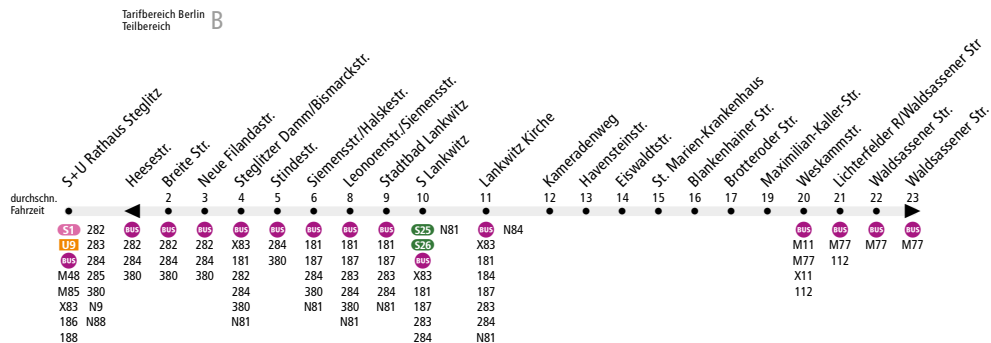

# BUS M82 S+U Rathaus Steglitz ↔ Marienfelde, Waldsassener Str.

MetroBus

Linienweg: Albrechtstraße (zurück: Albrechtstraße - Kuhlighshofstraße - Steglitzer Kreisel) - Steglitzer Damm - Bismarckstraße - Albrechtstraße - Siemensstraße - Leonorenstraße - Paul-Schneider-Straße - Gallwitzallee - Tautenburger Straße - Maximilian-Kaller-Straße - Weskammstraße - Waldsassener Straße

	Mo - Fr ca.								
	0:30 - 4:30	4:30 - 6:00	6:00 - 7:00	7:00 - 9:00	9:00 - 13:00	13:00 - 18:00	18:00 - 22:30	22:30 - 23:00	23:00 - 0:30
S+U Rathaus Steglitz ▶ Waldsassener Str.	30	20	10	7/7/6*	10	7/7/6*	10		20
Waldsassener Str. ▶ S+U Rathaus Steglitz	30	20	10	7/7/6*	10	7/7/6*	10		20

\* in allen Schulferien im 10-Minuten-Takt

	Sa ca.				So ca.					
	0:30 - 5:30	5:30 - 9:00	9:00 - 22:30	22:30 - 23:00	23:00 - 0:30	0:30 - 7:00	7:00 - 10:00	10:00 - 22:30	22:30 - 23:00	23:00 - 0:30
S+U Rathaus Steglitz ▶ Waldsassener Str.	30	20	10		20	30	20	10		20
Waldsassener Str. ▶ S+U Rathaus Steglitz	30	20	10	20		30	20	10		20