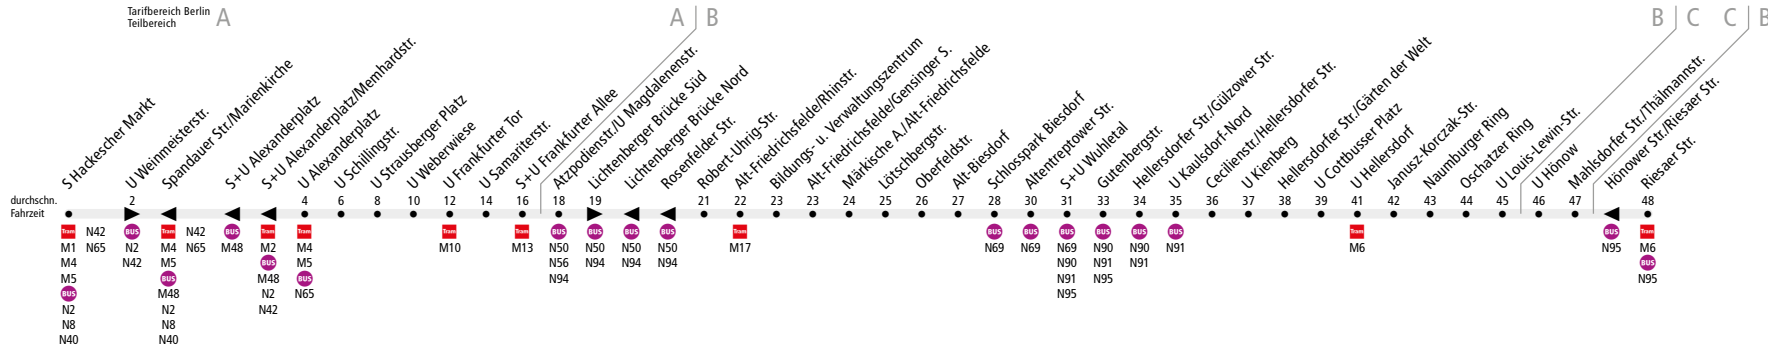

N5 S Hackescher Markt ↔ Hellersdorf, Riesaer Str.

Die Nachtbus-Linie N5 verkehrt nur in den Nächten So/Mo bis Do/Fr. In den übrigen Nächten verkehrt die U-Bahn-Linie U5.

Linienweg: An der Spandauer Brücke - Rosenthaler Straße - Neue Schönhauser Straße - Münzstraße - Memhardstraße - Alexanderstraße (zurück: Alexanderstraße - Karl-Liebknecht-Straße - Spandauer Straße - An der Spandauer Brücke) - Karl-Marx-Allee - Strausberger Platz - Karl-Marx-Allee - Frankfurter Allee - Alt-Friedrichsfelde - Alt-Biesdorf - Blumberger Damm - Altentrepptower Straße - Bahnhofsvorplatz S+U Uhlertal - Altentrepptower Straße (zurück: Altentrepptower Straße) - Gülzower Straße - Hellersdorfer Straße - Cottbusser Platz - Hellersdorfer Straße - Stendaler Straße - Janusz-Korczak-Straße - Tangermünder Straße - Quedlinburger Straße - Louis-Lewin-Straße - Böhlener Straße - Mahlsdorfer Straße (Hönow) - Hönower Straße - Hönower Straße (Mahlsdorf) - Riesaer Str. - Wendeschleife Riesaer Str.

Nächte So/Mo - Do/Fr ca.				
	0:30 - 1:00	1:00 - 3:00	3:00 - 3:30	3:30 - 4:00
S Hackescher Markt ▶ S+U Uhlertal	15		30	
S+U Uhlertal ▶ Riesaer Str.	-		30	
Riesaer Str. ▶ S+U Uhlertal	-		30	
S+U Uhlertal ▶ S Hackescher Markt		15		30

Betriebsbeginn und -ende sind auf die U-Bahn-Linie U5 abgestimmt