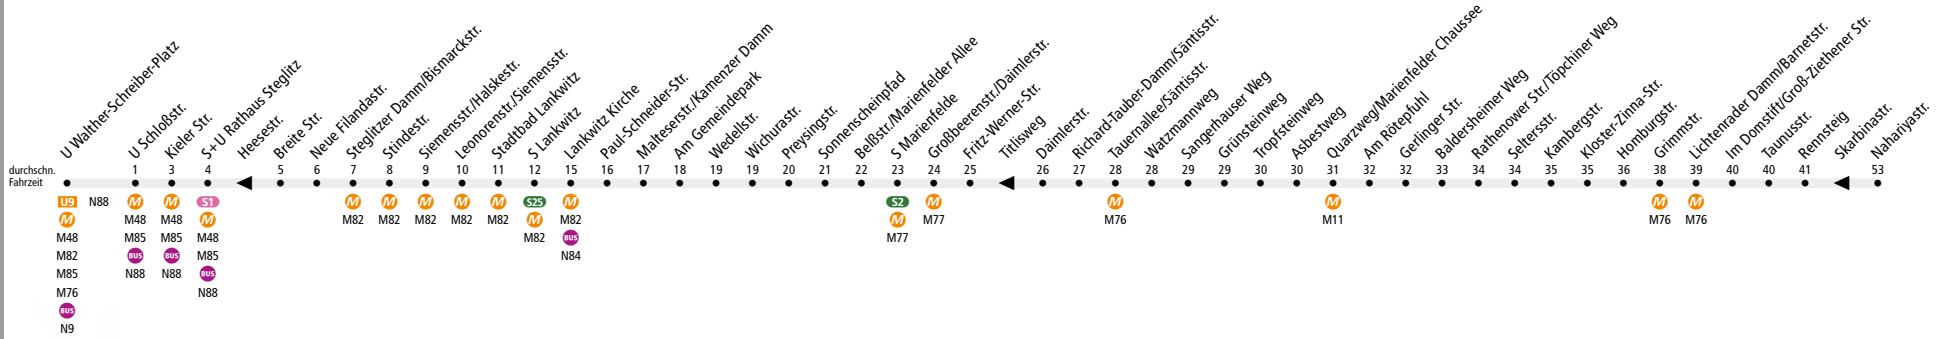

N81

U Walther-Schreiber-Platz ◀▶ Lichtenrade, Nahariyastr.

BVG

Tarifbereich Berlin Teilbereich B

Bitte beachten: Wegen Sanierungsarbeiten verkehrt die U-Bahn-Linie U9 vom 20. Juli bis 4. September nicht auf dem Streckenabschnitt S+U Rathaus Steglitz ↔ U Walther-Schreiber-Platz. Die Bus-Linie N81 wird daher über Albrechtstr. und Schloßstr. zum U Walther-Schreiber-Platz verlängert.