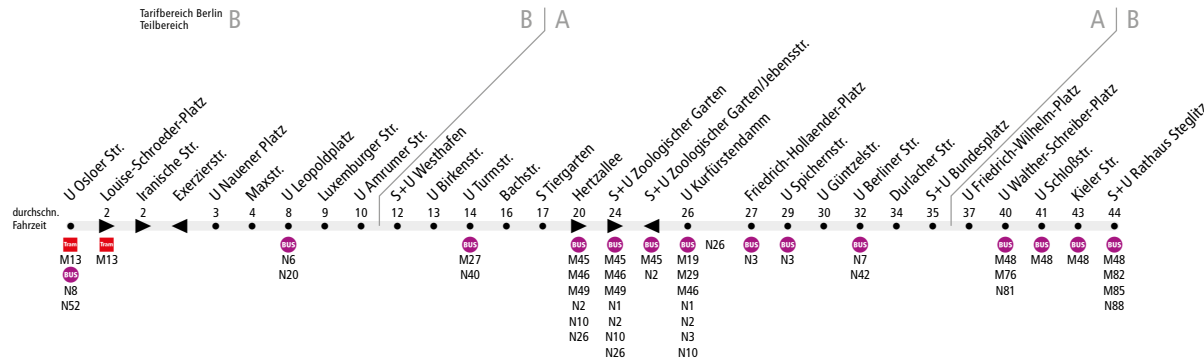

N9 U Osloer Str. ◀▶ S+U Rathaus Steglitz

Die Nachtbus-Linie N9 verkehrt nur in den Nächten So/Mo bis Do/Fr. In den übrigen Nächten verkehrt die U-Bahn-Linie U9.

Linienweg: Osloer Straße - Reinickendorfer Straße - Nauener Platz - Schulstraße (zurück: Schulstraße - Heinz-Galinski-Straße - Osloer Straße) - Leopoldplatz - Luxemburger Straße - Föhler Straße - An der Putlitzbrücke - Stromstraße - Lessingstraße - Bachstraße - Straße des 17. Juni - Müller-Breslau-Straße - Fasanenstraße - Hertzallee - Hardenbergplatz - Joachimstaler Straße (zurück: Joachimstaler Straße - Hardenbergstraße - Fasanenstraße) - Bundesallee - Bundesplatz - Bundesallee - Friedrich-Wilhelm-Platz - Bundesallee - Walther-Schreiber-Platz - Schloßstraße

	Nächte So/Mo - Do/Fr ca.		
	1:00 - 3:00	3:00 - 3:30	3:30 - 4:00
U Osloer Str. ▶ S+U Zoologischer Garten	15	30	30
S+U Zoologischer Garten ▶ S+U Rathaus Steglitz		30	
S+U Rathaus Steglitz ▶ S+U Zoologischer Garten		30	-
S+U Zoologischer Garten ▶ U Osloer Str.	15	30	

Betriebsbeginn und -ende sind auf die U-Bahn-Linie U9 abgestimmt