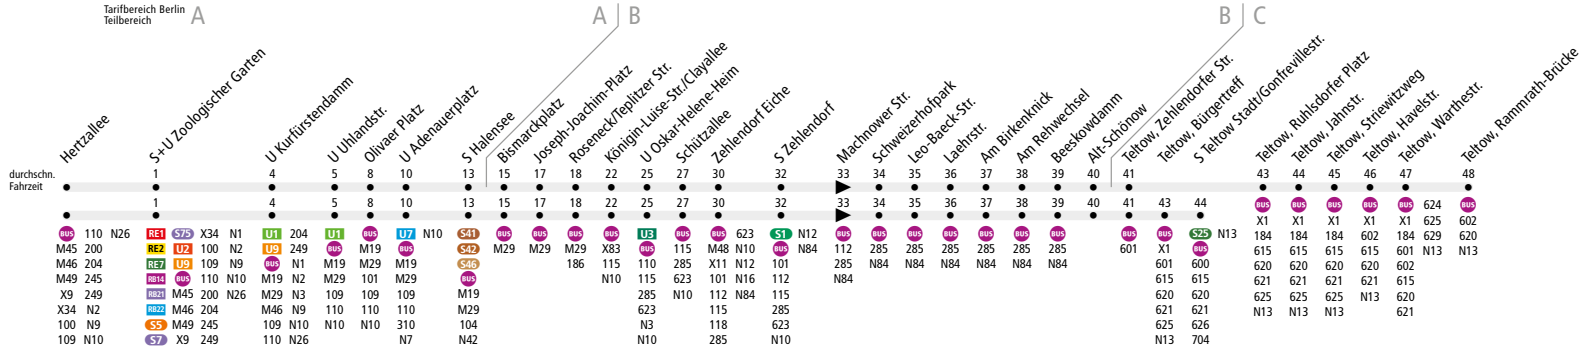

X10 S+U Zoologischer Garten ↔ Teltow, Rammrath-Brücke (oder S Teltow Stadt)

ExpressBus

i Ab 23.04.2017 (zusätzlich zu den Angaben in der untenstehenden Tabelle)

Fahrplananpassungen. Um die Stabilität des Fahrplans zu erhöhen wurde dieser überarbeitet. Die Abfahrtszeiten ändern sich dadurch geringfügig. Auf dem Streckenabschnitt nach Teltow, Rammrath-Brücke wird nun Mo - Fr zwischen 20 und 21 Uhr ein 20-Minuten-Takt angeboten (bisher 20/40- bzw. 30-Minuten-Takt) und samstags erfolgt der Betriebsbeginn 40 Minuten früher (ca. 7:00 Uhr statt bisher ca. 7:40 Uhr).

Linienweg: Hertzallee - Hardenbergplatz - Joachimstaler Straße - Kurfürstendamm - Adenauerplatz - Kurfürstendamm - Rathenauplatz - Hubertusallee - Bismarckplatz - Hubertusallee - Teplitzer Straße - Clayallee - Teltower Damm - Zehlendorfer Straße (Teltow) - Hollandweg - Potsdamer Straße (zurück Potsdamer Straße - Ruhlsdorfer Platz - Berliner Straße - Zehlendorfer Straße) - Warthestraße - Am Teltowkanal oder Potsdamer Straße - Ruhlsdorfer Platz (zurück: Ruhlsdorfer Platz - Berliner Straße - Zehlendorfer Straße) - Mahlower Straße - Gonfrevillestraße

* an der Haltestelle Am Rehwechel endende/Beginnende Wagen fahren bis/von Andreézeile

	Sa ca.							So ca.					
	7:00 - 7:30	7:30 - 8:30	8:30 - 9:00	9:00 - 11:30	11:30 - 12:00	12:00 - 19:00	19:00 - 19:30	19:30 - 20:00	20:00 - 22:30	22:30 - 23:00	8:30 - 9:00	9:00 - 9:30	9:30 - 21:00
S+U Zoologischer Garten ▶ Am Rehwechel*	60		20		10		20			-	60	20	-
Am Rehwechel ▶ Teltow, Zehlendorfer Str.			60				30		60		-	60	-
Teltow, Zehlendorfer Str. ▶ Teltow, Rammrath-Brücke			60				30		60		-	60	-
Teltow, Zehlendorfer Str. ▶ S Teltow Stadt/Gonfrevillestr.													-
S Teltow Stadt/Gonfrevillestr. ▶ Teltow, Zehlendorfer Str.													-
Teltow, Rammrath-Brücke ▶ Teltow, Zehlendorfer Str.			60				30		60		-	60	-
Teltow, Zehlendorfer Str. ▶ Am Rehwechel*			60				30		60		-	60	-
Am Rehwechel ▶ S+U Zoologischer Garten			60	20	10		20				-	20	-