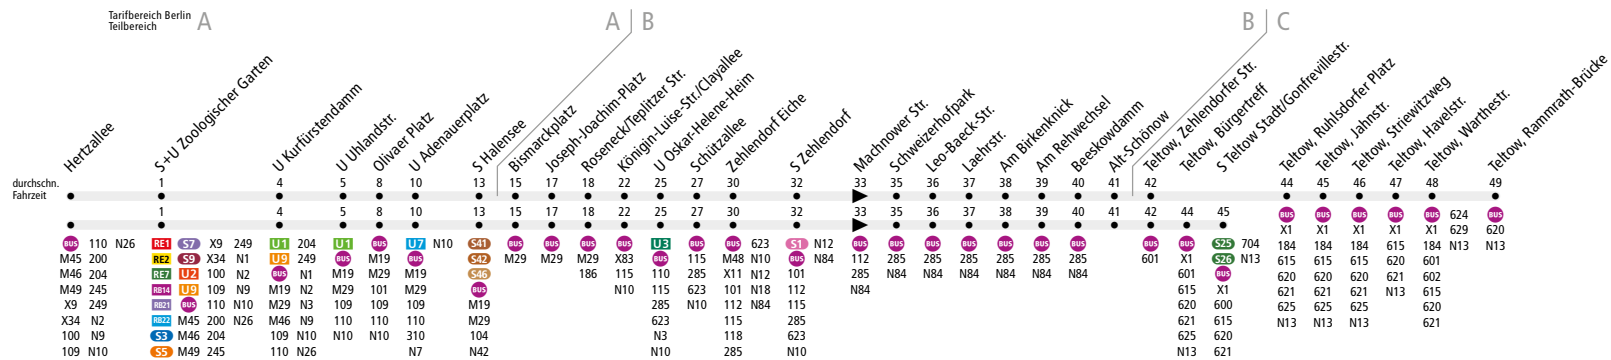

# BUS X10 S+U Zoologischer Garten ◀ Teltow, Rammrath-Brücke (oder S Teltow Stadt)

ExpressBus

Linienweg: Hertzallee - Hardenbergplatz - Joachimstaler Straße - Kurfürstendamm - Adenauerplatz - Kurfürstendamm - Rathenauplatz - Hubertusallee - Bismarckplatz - Hubertusallee - Teplitzer Straße - Clayallee - Teltow Damm - Zehlendorfer Straße (Teltow) - Hollandweg - Potsdamer Straße (zurück Potsdamer Straße - Ruhlsdorfer Platz - Berliner Straße - Zehlendorfer Straße) - Warthestraße - Am Teltowkanal oder Potsdamer Straße - Ruhlsdorfer Platz (zurück: Ruhlsdorfer Platz - Berliner Straße - Zehlendorfer Straße) - Mahlower Straße - Gonfrevillestraße

\* an der Haltestelle Am Rehwechsell endende/beginnende Wagen fahren bis/von Andreézeile

	Sa ca.								So ca.						
	6:30 - 7:00	7:00 - 7:30	7:30 - 8:30	8:30 - 9:00	9:00 - 11:30	11:30 - 12:00	12:00 - 19:00	19:00 - 19:30	19:30 - 20:00	20:00 - 22:30	22:30 - 23:00	8:30 - 9:00	9:00 - 9:30	9:30 - 21:00	21:00 - 21:30
S+U Zoologischer Garten ▶ Am Rehwechsell*	60			20		10		20			-	60		20	-
Am Rehwechsell* ▶ Teltow, Zehlendorfer Str.			60					30		60				60	
Teltow, Zehlendorfer Str. ▶ Teltow, Rammrath-Brücke			60					30		60				60	
Teltow, Zehlendorfer Str. ▶ S Teltow Stadt/Gonfrevillestr.															
S Teltow Stadt/Gonfrevillestr. ▶ Teltow, Zehlendorfer Str.															
Teltow, Rammrath-Brücke ▶ Teltow, Zehlendorfer Str.				60				30		60				60	
Teltow, Zehlendorfer Str. ▶ Am Rehwechsell*				60				30		60				60	
Am Rehwechsell* ▶ S+U Zoologischer Garten				60	20			10		20				20	