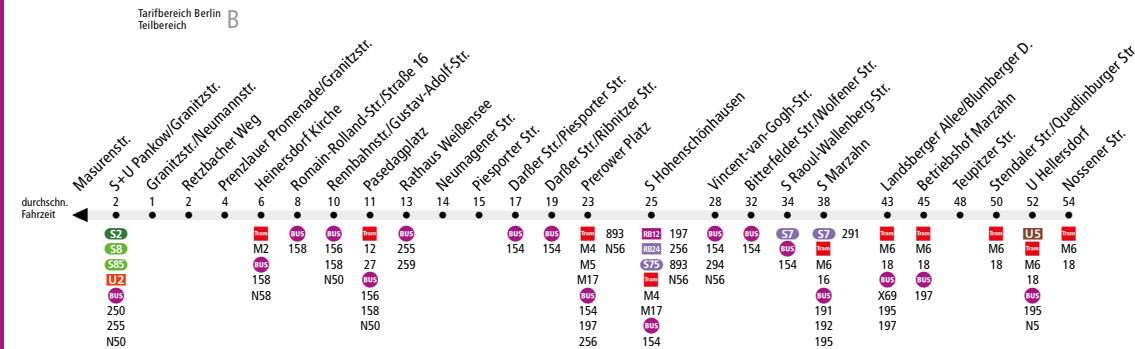

# BUS X54 S+U Pankow ↔ S Marzahn (↔ U Hellersdorf)

ExpressBus

**i** Ab 9. Dezember 2018

**Betriebszeitenausweitung.** Sonntags wird nun die Linie X54 auch auf dem Streckenabschnitt Piesporter Str. ↔ S Marzahn angeboten. Betriebszeit wird von ca. 10:00 bis 18:00 Uhr sein und es wird ein 20-Minuten-Takt angeboten.

Linienweg: Berliner Straße (zurück: Berliner Str. wenden Höhe Masurenstraße) - Granitzstraße - Rothenbachstraße - Romain-Rolland-Straße - Rennbahnstraße - Pasedagplatz - Rennbahnstraße - Parkstraße - Liebermannstraße - Piesporter Straße - Darßer Straße - Falkenberger Chaussee - Prerower Platz - Falkenberger Chaussee - Vincent-van-Gogh-Straße - Seehausener Straße - Pablo-Picasso-Straße - Bitterfelder Straße - Märkische Allee - Marzahner Promenade - Landsberger Allee - Landsberger Chaussee - Stendaler Straße - Rieser Straße

	Mo - Fr ca.										
	4:00 - 4:30	4:30 - 5:00	5:00 - 6:00	6:00 - 6:30	6:30 - 20:00	20:00 - 20:30	20:30 - 21:00	21:00 - 21:30	21:30 - 22:00	22:00 - 0:00	0:00 - 1:00
S+U Pankow ▶ Pasedagplatz	-	-	20	10	10	20	20	20	20	-	-
Pasedagplatz ▶ Piesporter Str.	-	-	20	10	10	20	20	20	20	-	-
Piesporter Str. ▶ S Marzahn	-	-	20	10	10	20	20	20	20	-	-
S Marzahn ▶ U Hellersdorf	-	-	20	10	10	20	20	20	20	-	-
U Hellersdorf ▶ S Marzahn	-	-	20	10	10	20	20	20	20	-	-
S Marzahn ▶ Piesporter Str.	-	-	20	10	10	20	20	20	20	-	-
Piesporter Str. ▶ Pasedagplatz	-	-	20	10	10	20	20	20	20	-	-
Pasedagplatz ▶ S+U Pankow	-	-	20	10	10	20	20	20	20	-	-