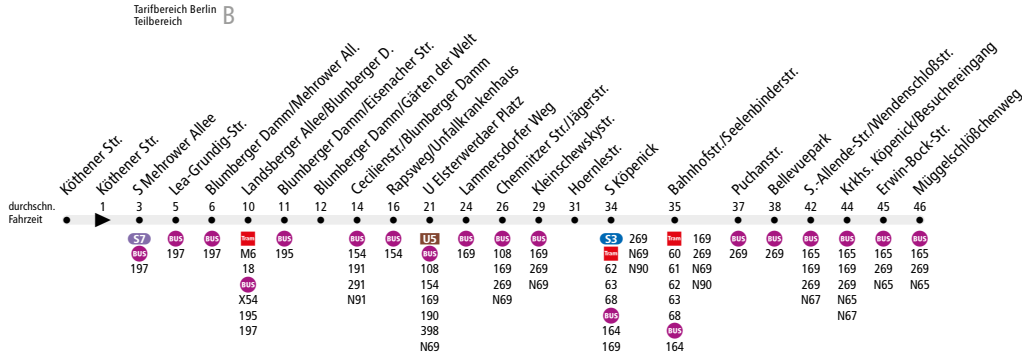

**BUS X69** Marzahn-West, Köthener Str.  
 ↳ Köpenick, Müggelschlöbchenweg

ExpressBus

Linienweg: Wuhletalstraße - Märkische Allee - Mehrower Allee - Blumberger Damm - Köpenicker Straße - Heesestraße - Heerstraße - Chemnitzer Straße - Kaulsdorfer Straße - Mahlsdorfer Straße (zurück: Mahlsdorfer Straße - Am Bahndamm - Alte Kaulsdorfer Straße - Kaulsdorfer Straße) - Bahnhofstraße - Friedrichshagener Straße - Salvador-Allende-Straße - Müggelschlöbchenweg

	Mo - Fr ca.	Sa ca.	So ca.
	6:00 - 21:00	9:00 - 21:00	10:00 - 19:00
<b>Köthener Str. ▶ Müggelschlöbchenweg</b>	20	20	20
<b>Müggelschlöbchenweg ▶ Köthener Str.</b>	20	20	20

www.BVG.de - info@bvg.de

Dieses Infoprodukt wurde mit außerordentlicher Sorgfalt erstellt. Dennoch können sich bei der Fülle des Materials Fehler einschleichen. Daher sind alle gemachten Angaben ohne Gewähr.  
 Great care went into creating this informational product. Given the volume of material, however, errors may be possible. All information here is therefore subject to change.