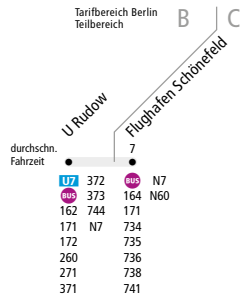

X7

U Rudow ↔ Flughafen Schönefeld (Airport)

ExpressBus

Linienweg: Neuköllner Straße - Waltersdorfer Chaussee - Waltersdorfer Chaussee (Schönefeld) - Straße zum Flughafen - Vorplatz Flughafen Schönefeld (zurück: Vorplatz Flughafen Schönefeld - Flughafenausfahrt - Waltersdorfer Chaussee)

	Mo - Fr ca.				Sa ca.			So ca.		
	4:30 - 6:00	6:00 - 20:00	20:00 - 0:00	0:00 - 0:30	4:30 - 5:30	5:30 - 0:00	0:00 - 0:30	4:30 - 7:30	7:30 - 0:00	0:00 - 0:30
U Rudow ▶ Flughafen Schönefeld	20	10	20	-	30	20	-	30	20	-
Flughafen Schönefeld ▶ U Rudow	20	10	20	30	20	30	20			