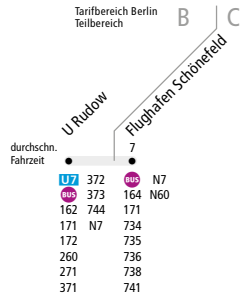

## U Rudow ↔ Flughafen Schönefeld (Airport)

ExpressBus

Linienweg: Neuköllner Straße - Waltersdorfer Chaussee - Waltersdorfer Chaussee (Schönefeld) - Straße zum Flughafen - Vorplatz Flughafen Schönefeld (zurück: Vorplatz Flughafen Schönefeld - Flughafenausfahrt - Waltersdorfer Chaussee)

	Mo - Fr ca.				Sa ca.			So ca.		
	4:30 - 6:00	6:00 - 20:00	20:00 - 0:00	0:00 - 0:30	4:30 - 5:30	5:30 - 0:00	0:00 - 0:30	4:30 - 7:30	7:30 - 0:00	0:00 - 0:30
U Rudow ▶ Flughafen Schönefeld	20	10	20	-	30	20	-	30	20	-
Flughafen Schönefeld ▶ U Rudow	20	10	20		30	20		30	20	