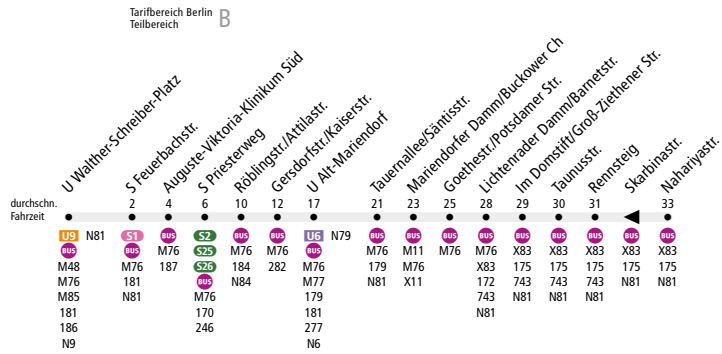

BUS X76 (U Walther-Schreiber-Platz ↔) U Alt-Mariendorf
↔ Lichtenrade, Nahariyastr.

ExpressBus

Linienweg: Bundesallee - Walther-Schreiber-Platz - Schöneberger Straße - Feuerbachstraße - Thorwaldsenstraße - Prellerweg - Röblingstraße - Gersdorfstraße - Ringstraße - Rathausstraße - Großbeerenstraße - Friedenstraße - Mariendorfer Damm (zurück: Mariendorfer Damm - Alt-Mariendorf - Rathausstraße) - Lichtenrader Damm - Groß-Ziethener Straße - Nahariyastraße

	Mo - Fr ca.						Sa ca.						So ca.	
	5:30 - 6:00	6:00 - 9:00	9:00 - 9:30	9:30 - 20:00	20:00 - 20:30	20:30 - 0:30	5:30 - 9:00	9:00 - 9:30	9:30 - 10:00	10:00 - 20:00	20:00 - 20:30	20:30 - 0:30	5:30 - 7:00	7:00 - 0:30
U Walther-Schreiber-Platz ▶ U Alt-Mariendorf	-	-	-	20	-	-	-	-	-	20	-	-	-	-
U Alt-Mariendorf ▶ Nahariyastr.	20	10	-	20	20	20	20	10	20	20	20	30	20	
Nahariyastr. ▶ U Alt-Mariendorf	20	10	-	20	20	20	20	10	20	20	20	30	20	
U Alt-Mariendorf ▶ U Walther-Schreiber-Platz	-	-	20	-	-	-	-	-	20	-	-	-	-	