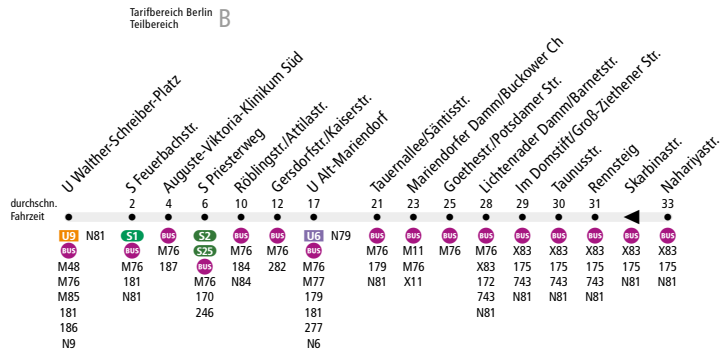

**BUS X76** (U Walther-Schreiber-Platz ↔) U Alt-Mariendorf  
↔ Lichtenrade, Nahariyastr.

ExpressBus

Linienweg: Bundesallee - Walther-Schreiber-Platz - Schöneberger Straße - Feuerbachstraße - Thorwaldsenstraße - Prellerweg - Röblingstraße - Gersdorfstraße - Ringstraße - Rathausstraße - Großbeerenstraße - Friedenstraße - Mariendorfer Damm (zurück: Mariendorfer Damm - Alt-Mariendorf - Rathausstraße) - Lichtenrader Damm - Groß-Ziethener Straße - Nahariyastraße

	Mo - Fr ca.						Sa ca.						So ca.	
	5:30 - 6:00	6:00 - 9:00	9:00 - 9:30	9:30 - 20:00	20:00 - 20:30	20:30 - 0:30	5:30 - 9:00	9:00 - 9:30	9:30 - 10:00	10:00 - 20:00	20:00 - 20:30	20:30 - 0:30	5:30 - 7:00	7:00 - 0:30
U Walther-Schreiber-Platz ▶ U Alt-Mariendorf	-	-	-	20	-	-	-	-	-	20	-	-	-	-
U Alt-Mariendorf ▶ Nahariyastr.	20	10	-	20	20	20	20	10	20	20	20	30	20	
Nahariyastr. ▶ U Alt-Mariendorf	20	10	-	20	20	20	20	10	20	20	20	30	20	
U Alt-Mariendorf ▶ U Walther-Schreiber-Platz	-	-	20	-	-	-	-	-	20	-	-	-	-	