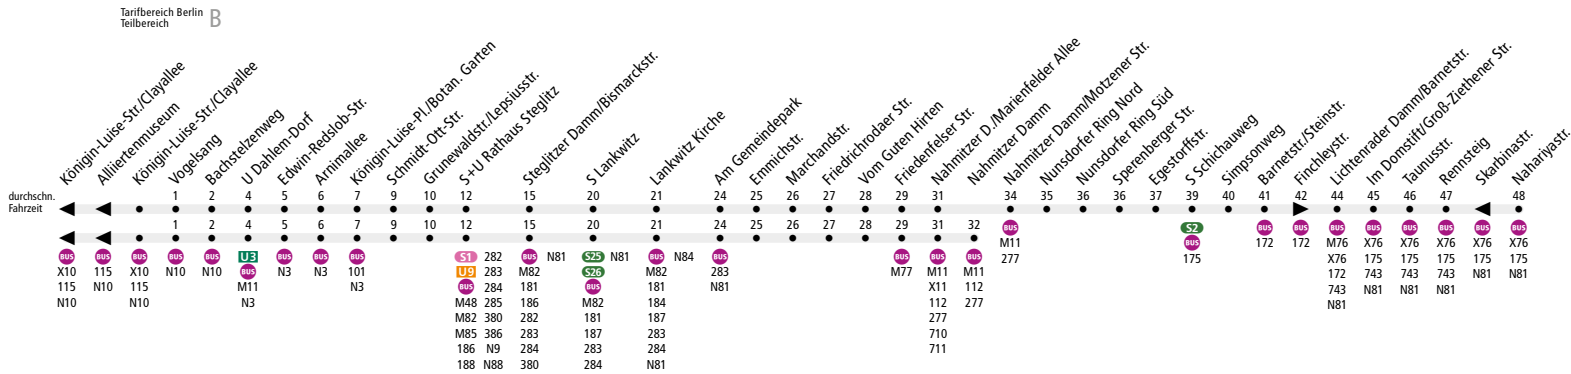

ExpressBus

i Ab 25. März 2019

Fahrplananpassung. Da sich die Fahrplanlage der S-Bahn-Linie S2 ändert, werden zu diesem Datum auch die Fahrpläne zu- und abringender Buslinien angepasst.

Linienweg: Clayallee - Königin-Luise-Straße - Grunewaldstraße - Albrechtstraße - Steglitzer Damm - Bismarckstraße - Albrechtstraße - Siemensstraße - Leonorenstraße - Paul-Schneider-Straße - Malteserstraße - Friedenfelser Straße - Hildburghäuser Straße - Nahmitzer Damm - Motzener Straße - Schichauweg - Barnetstraße - Groß-Ziethener Straße - Nahariyastraße

	Mo - Fr ca.										Sa ca.					So ca.		
	4:30 - 6:00	6:00 - 6:30	6:30 - 7:00	7:00 - 7:30	7:30 - 8:00	8:00 - 13:00	13:00 - 19:00	19:00 - 20:00	20:00 - 21:00	21:00 - 0:30	5:30 - 6:30	6:30 - 10:00	10:00 - 18:00	18:00 - 21:00	21:00 - 0:30	7:00 - 11:00	11:00 - 19:00	19:00 - 0:30
Königin-Luise-Str./Clayallee ▶ U Dahlem-Dorf	20	10			5*	10				20	-	20	10	20		20	10	20
U Dahlem-Dorf ▶ S+U Rathaus Steglitz	20	10		5*		5			10	20	20	10		20	20	20	10	20
S+U Rathaus Steglitz ▶ Emmichstr.	20	5*			5			10	20	20	10		20	20	20	20	10	20
Emmichstr. ▶ Nahmitzer D./Marienfelder Allee°	20	5*			5			10	20	20	10		20	20	20	20	10	20
Nahmitzer D./Marienfelder Allee° ▶ Nahariyastr.	20	10						20			-	20	10	20		20	10	20
Nahariyastr. ▶ Nahmitzer D./Marienfelder Allee°	20	10						20			20	10	20		20	10	20	
Nahmitzer D./Marienfelder Allee° ▶ Emmichstr.	20	10	5*		5			10	20	20	10		20	20	20	20	10	20
Emmichstr. ▶ S+U Rathaus Steglitz	20	10	5*		5			10	20	20	10		20	20	20	20	10	20
S+U Rathaus Steglitz ▶ U Dahlem-Dorf	20	10		5*		5			10	20	10		20	20	20	20	10	20
U Dahlem-Dorf ▶ Königin-Luise-Str./Clayallee	20	10			5*	10				20	-	20	10	20		20	10	20

° an der Haltestelle Nahmitzer Damm/Marienfelder Allee endende/beginnende Wagen fahren bis/von der Haltestelle Nahmitzer Damm
 * in den Schulferien im 10-Minuten-Takt