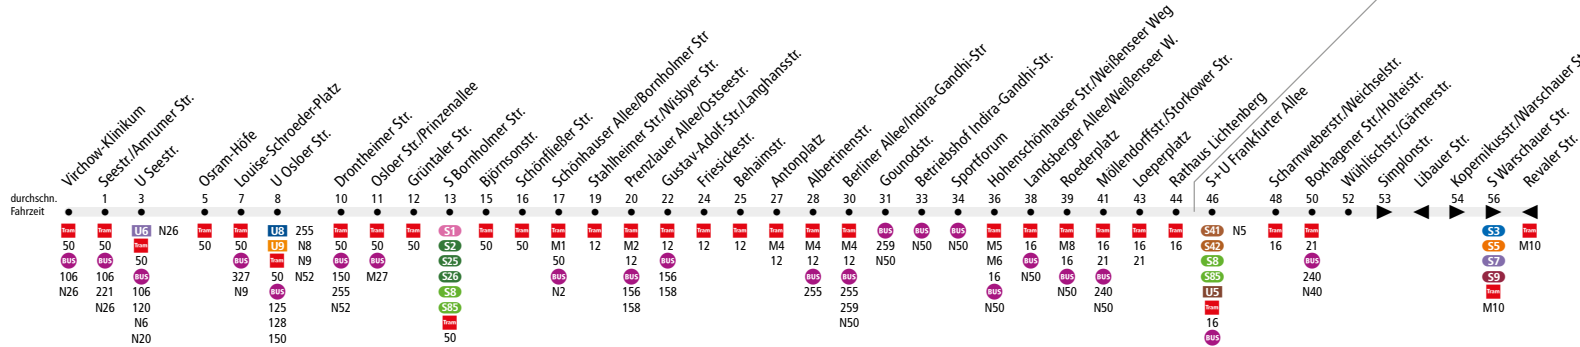

Tram M13 Wedding, Virchow-Klinikum ↔ S Warschauer Str.

MetroTram

Tarfbereich Berlin
Teilbereich B

Linienweg: Seestraße - Osloer Straße - Bornholmer Straße - Wisbyer Straße - Caligariplatz - Prenzlauer Promenade - Langhansstraße - Antonplatz - Berliner Allee - Indira-Gandhi-Straße - Weißenseer Weg - Möllendorffstraße - Gürtelstraße - Scharnweberstraße - Weichselstraße - Holteistraße - Wühlichstraße - Kopernikusstraße - Warschauer Straße

	Mo - Fr ca.			Sa ca.				So ca.				
	0:30 - 4:30	4:30 - 23:00	23:00 - 0:30	0:30 - 5:30	5:30 - 7:00	7:00 - 23:00	23:00 - 0:30	0:30 - 6:30	6:30 - 7:00	7:00 - 9:00	9:00 - 23:00	23:00 - 0:30
Virchow-Klinikum ▶ S Warschauer Str.	30	10	20	30	20	10	20	30		20	10	20
Revaler Str. ▶ Virchow-Klinikum	30	10	20	30	20	10	20	30	20		10	20