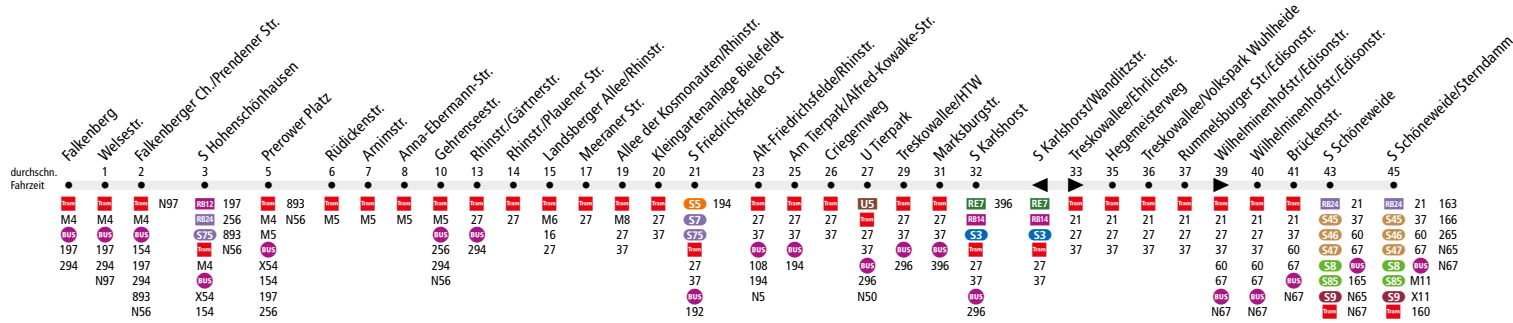

Tram M17 Falkenberg ↔ Hohenschönhausen, Gehrenseestr. ↔ S Schöneweide

MetroTram

Tariffbereich Berlin Teilbereich B

Linienweg: Wendeschleife Falkenberg - Falkenberger Chaussee - Prerower Platz - Rüdickenstraße - Wartenberger Straße - Rhinstraße - Am Tierpark - Treskowallee - Edisonstraße - Brückenstraße - Michael-Brückner-Straße - Sterndamm - Wendeschleife S Schöneweide/Sterndamm

		Mo - Fr ca.										
		0:30 - 4:00	4:00 - 4:30	4:30 - 5:00	5:00 - 5:30	5:30 - 6:00	6:00 - 6:30	6:30 - 21:00	21:00 - 21:30	21:30 - 22:00	22:00 - 0:00	0:00 - 0:30
Falkenberg ▶ Gehrenseestr.		-		20		10		20		30		
Gehrenseestr. ▶ S Schöneweide		30	20		10		20		30			
S Schöneweide ▶ Gehrenseestr.			30		10	20		10		20		
Gehrenseestr. ▶ Falkenberg			-	20		10		20		30		

		Sa ca.						So ca.											
		0:30 - 5:00	5:00 - 5:30	5:30 - 6:00	6:00 - 9:00	9:00 - 9:30	9:30 - 21:00	21:00 - 21:30	21:30 - 0:00	0:00 - 0:30	0:30 - 6:30	6:30 - 7:00	7:00 - 7:30	7:30 - 10:00	10:00 - 10:30	10:30 - 21:00	21:00 - 21:30	21:30 - 0:00	0:00 - 0:30
Falkenberg ▶ Gehrenseestr.		-		20		30		30		-		20		30		30			
Gehrenseestr. ▶ S Schöneweide		30	20		10	20		30	30	30	20		10		20				
S Schöneweide ▶ Gehrenseestr.		30	20		10	20		30	15	20		10		20					
Gehrenseestr. ▶ Falkenberg		-	30		20		-	30	15	20		10		20					