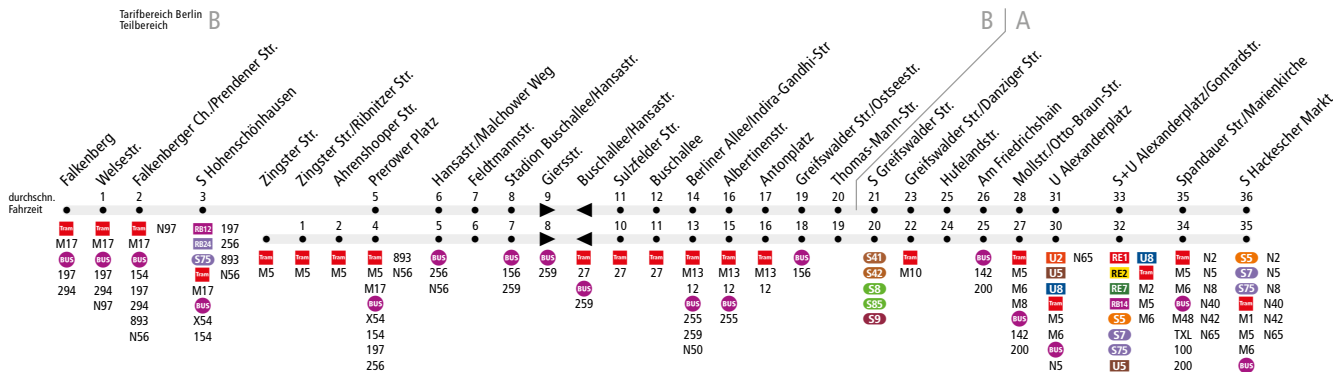

M4 Falkenberg oder Hohenschönhausen, Zingster Str. ▶ S Hackescher Markt

MetroTram

i Ab 10.04.2017 (zusätzlich zu den Angaben in der untenstehenden Tabelle)

Aufhebung Ferienfahrpläne. Während der „kleinen Ferien“ wird mit Ausnahme der Weihnachtsferien kein gesonderter Ferienfahrplan mehr gefahren. Das bedeutet, dass nur noch in den Sommerferien und in den Weihnachtsferien ein vom regulären Fahrplan abweichender Takt angeboten wird und zwar Mo - Fr von ca. 6:00/7:00 bis 8:30/9:00 Uhr und von ca. 14:30 bis 20:00 Uhr statt des 3/3/4- ein 4-Minuten-Takt.

	Mo - Do ca.																						
	0:30 - 1:00	1:00 - 4:30	4:30 - 5:00	5:00 - 5:30	5:30 - 6:00	6:00 - 6:30	6:30 - 7:00	7:00 - 8:30	8:30 - 9:00	9:00 - 9:30	9:30 - 13:30	13:30 - 14:00	14:00 - 14:30	14:30 - 15:00	15:00 - 19:30	19:30 - 20:00	20:00 - 20:30	20:30 - 21:00	21:00 - 21:30	21:30 - 23:30	23:30 - 0:00	0:00 - 0:30	
Falkenberg ▶ Prerower Platz	30		20	15	15	7/7/6**	10		10	10	10**	7/7/6**	10***	10***	10***	5***	5***	5***	5***	5***	5***	5***	5***
Zingster Str. ▶ Prerower Platz	20		20	15	15	7/7/6**	10		10	10	10**	7/7/6**	10***	10***	10***	5***	5***	5***	5***	5***	5***	5***	20
Prerower Platz ▶ Sulzfelder Str.	30		10	7/7/6	7/7/6	3/3/4*	5		5	5	5*	3/3/4*	5***	5***	5***	10***	10***	10***	10***	10***	10***	10***	20
Sulzfelder Str. ▶ S Hackescher Markt	30		10	7/7/6	7/7/6	3/3/4*	5		5	5	5*	3/3/4*	5***	5***	5***	10***	10***	10***	10***	10***	10***	10***	20
S Hackescher Markt ▶ Sulzfelder Str.	30	20	10	7/7/6	5	3/3/4*	5		5	5	5*	3/3/4*	5***	5***	5***	10***	10***	10***	10***	10***	10***	10***	10
Sulzfelder Str. ▶ Prerower Platz	30	20	10	7/7/6	5	3/3/4*	5		5	5	5*	3/3/4*	5***	5***	5***	10***	10***	10***	10***	10***	10***	10***	10
Prerower Platz ▶ Zingster Str.	30		20	13/7	10	7/7/6**	10		10	10	10**	7/7/6**	10***	10***	10***	5***	5***	5***	5***	5***	5***	5***	20
Prerower Platz ▶ Falkenberg	30		20	7/7/6	10	7/7/6**	10		10	10	10**	7/7/6**	10***	10***	10***	5***	5***	5***	5***	5***	5***	5***	20