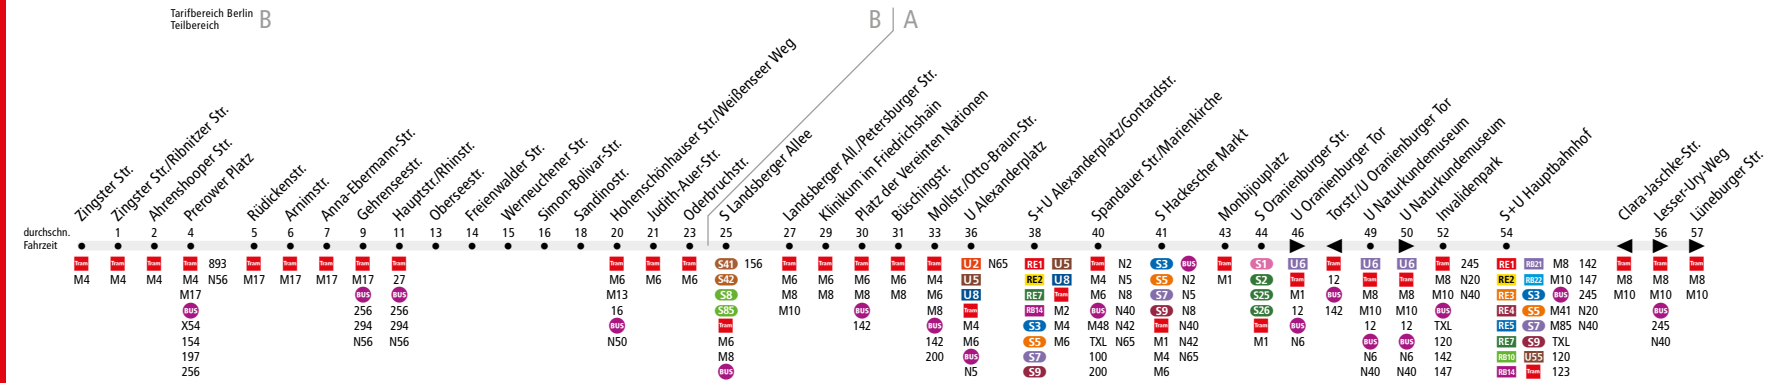

M5 Hohenschönhausen, Zingster Str. ◀ S Hackescher Markt

▶ S+U Hauptbahnhof

MetroTram

Linienweg: Zingster Straße - Prerower Platz - Rüdickenstraße - Wartenberger Straße - Hauptstraße - Konrad-Wolf-Straße - Hohenschönhauser Straße - Oderbruchstraße - Landsberger Allee - Platz der Vereinten Nationen - Mollstraße - Otto-Braun-Straße - Wadzeckstraße - Bernhard-Weiß-Straße - Alexanderplatz - Gontardstraße - Karl-Liebknecht-Straße - Spandauer Straße - Henriette-Herz-Platz - An der Spandauer Brücke - Oranienburger Straße (zurück: Oranienburger Straße - Kleine Präsidentenstraße - Garnisonkirchplatz - Spandauer Straße) - Friedrichstraße - Chausseestraße - Invalidenstraße - Alt-Moabit - Emma-Herwegh-Straße - Clara-Jaschke-Straße (zurück: Clara-Jaschke-Straße - Invalidenstraße)

	Mo - Fr ca.													
	0:30 - 4:30	4:30 - 5:00	5:00 - 5:30	5:30 - 6:00	6:00 - 6:30	6:30 - 9:00	9:00 - 9:30	9:30 - 13:00	13:00 - 13:30	13:30 - 20:00	20:00 - 20:30	20:30 - 21:00	21:00 - 0:00	0:00 - 0:30
Zingster Str. ▶ Landsberger Al./Petersburger Str.	30	20	10			5		10		5		10		30
Landsberger Al./Petersburger Str ▶ S Hackescher Markt	30		20					10					20	
S Hackescher Markt ▶ S+U Hauptbahnhof	-							20						
S+U Hauptbahnhof ▶ S Hackescher Markt	-							20						
S Hackescher Markt ▶ Landsberger Al./Petersburger Str.	30		20					10					20	
Landsberger Al./Petersburger Str ▶ Zingster Str.	30	20		10		5		10		5		10		20