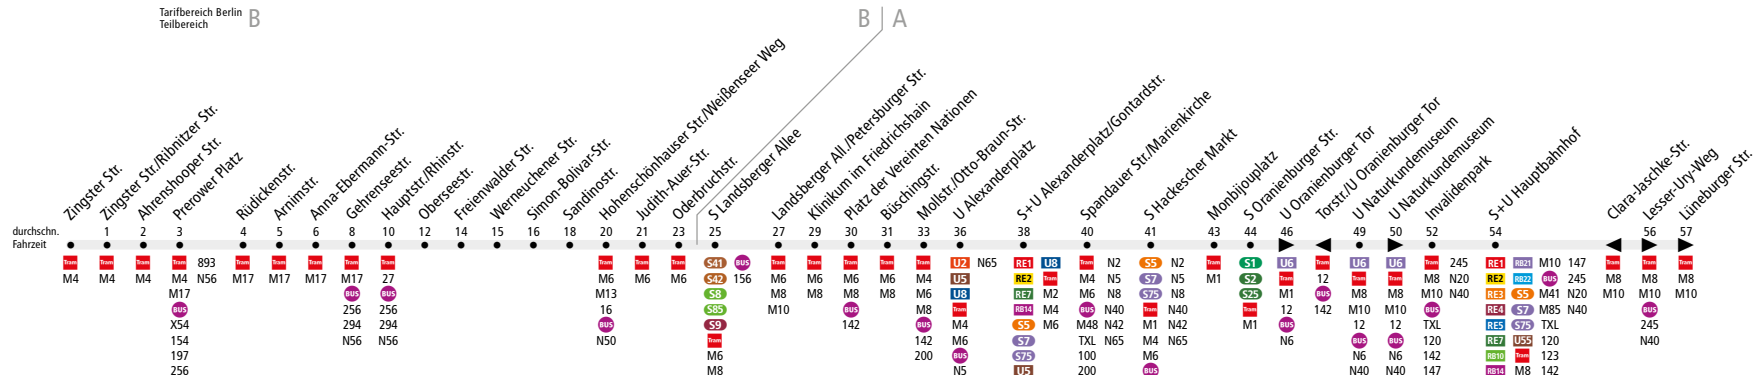

# M5 Hohenschönhausen, Zingster Str. ↔ S Hackescher Markt

## ↔ S+U Hauptbahnhof

MetroTram

Tarfbereich Berlin Teilbereich B

Linienweg: Zingster Straße - Prerower Platz - Rüdickenstraße - Wartenberger Straße - Hauptstraße - Konrad-Wolf-Straße - Hohenschönhauser Straße - Oderbruchstraße - Landsberger Allee - Platz der Vereinten Nationen - Mollstraße - Otto-Braun-Straße - Wadzeckstraße - Bernhard-Weiß-Straße - Alexanderplatz - Gontardstraße - Karl-Liebknecht-Straße - Spandauer Straße - Henriette-Herz-Platz - An der Spandauer Brücke - Oranienburger Straße (zurück: Oranienburger Straße - Kleine Präsidentenstraße - Spandauer Straße) - Friedrichstraße - Chausseestraße - Invalidenstraße - Alt-Moabit - Emma-Herwegh-Straße - Clara-Jaschke-Straße (zurück: Clara-Jaschke-Straße - Invalidenstraße)

	Mo - Fr ca.													
	0:30 - 4:30	4:30 - 5:00	5:00 - 5:30	5:30 - 6:00	6:00 - 6:30	6:30 - 9:00	9:00 - 9:30	9:30 - 13:00	13:00 - 13:30	13:30 - 20:00	20:00 - 20:30	20:30 - 21:00	21:00 - 0:00	0:00 - 0:30
Zingster Str. ▶ Landsberger Al./Petersburger Str.	30	20	10		5			10		5	10			30
Landsberger Al./Petersburger Str ▶ S Hackescher Markt	30	20		10			10		20			20		
S Hackescher Markt ▶ S+U Hauptbahnhof	-	20												
S+U Hauptbahnhof ▶ S Hackescher Markt	-	20												
S Hackescher Markt ▶ Landsberger Al./Petersburger Str.	30	20		10			10		20			20		
Landsberger Al./Petersburger Str ▶ Zingster Str.	30	20		10			5	10		5			10	20