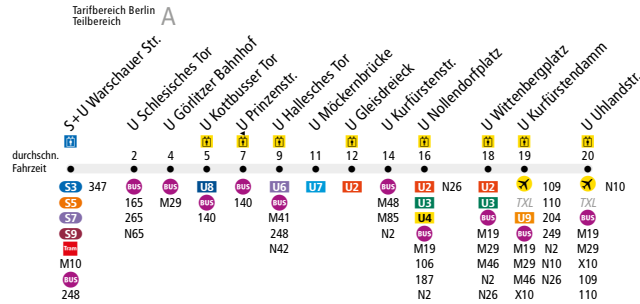

# U U1 S+U Warschauer Str. ↔ U Uhlandstr.

Die Linie U1 verkehrt zusätzlich in den Nächten Fr/Sa, Sa/So und vor Feiertagen. In den übrigen Nächten verkehrt die Nachtbus-Linie N1.

|                                    | Mo - Do ca. |             |              |              | Fr ca.      |             |              |              |
|------------------------------------|-------------|-------------|--------------|--------------|-------------|-------------|--------------|--------------|
|                                    | 4:00 - 4:30 | 4:30 - 6:30 | 6:30 - 21:00 | 21:00 - 0:30 | 4:00 - 4:30 | 4:30 - 6:30 | 6:30 - 22:30 | 22:30 - 0:30 |
| S+U Warschauer Str. ▶ U Uhlandstr. | 20          | 10          | 5            | 10           | 20          | 10          | 5            | 10           |
| U Uhlandstr. ▶ S+U Warschauer Str. | -           | 10          | 5            | 10           | -           | 10          | 5            | 10           |

|                                    | Sa ca.      |             |             |              | So ca.        |              |             |             |             |              |               |
|------------------------------------|-------------|-------------|-------------|--------------|---------------|--------------|-------------|-------------|-------------|--------------|---------------|
|                                    | 0:30 - 1:00 | 1:00 - 5:00 | 5:00 - 5:30 | 5:30 - 10:00 | 10:00 - 22:30 | 22:30 - 0:30 | 0:30 - 1:00 | 1:00 - 6:30 | 6:30 - 7:00 | 7:00 - 12:30 | 12:30 - 19:00 |
| S+U Warschauer Str. ▶ U Uhlandstr. | 15          | 10          | 5           | 10           | 15            | 10           | 10          | 15          | 10          | 5            | 10            |
| U Uhlandstr. ▶ S+U Warschauer Str. | 10          | 15          | 10          | 5            | 10            | 10           | 10          | 15          | 10          | 5            | 10            |