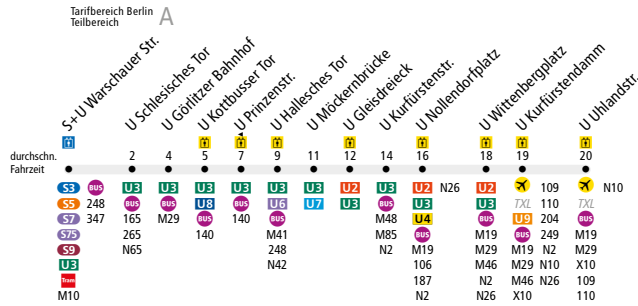

U U1 S+U Warschauer Str. ↔ U Uhlandstr.

Die Linie U1 verkehrt zusätzlich in den Nächten Fr/Sa, Sa/So und vor Feiertagen. In den übrigen Nächten verkehrt die Nachtbus-Linie N1.

	Mo - Fr ca.	Sa ca.				So ca.		
	4:00 - 0:30	0:30 - 1:00	1:00 - 5:00	5:00 - 5:30	5:30 - 0:30	0:30 - 1:00	1:00 - 7:00	7:00 - 0:30
S+U Warschauer Str. ▶ U Uhlandstr.	10	15	10	10	15	10		
U Uhlandstr. ▶ S+U Warschauer Str.	10	10	15	10	10	15	10	