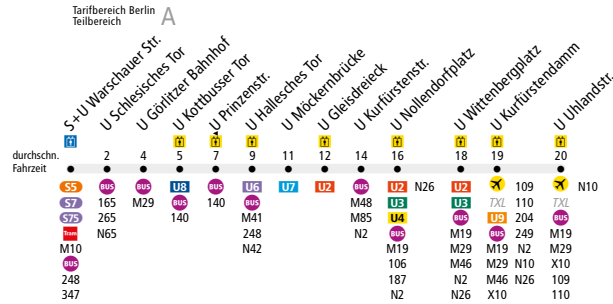

U U1 S+U Warschauer Str. ↔ U Uhlandstr.

Die Linie U1 verkehrt zusätzlich in den Nächten Fr/Sa, Sa/So und vor Feiertagen. In den übrigen Nächten verkehrt die Nachtbus-Linie N1.

	Mo - Do ca.				Fr ca.			
	4:00 - 4:30	4:30 - 6:30	6:30 - 21:00	21:00 - 0:30	4:00 - 4:30	4:30 - 6:30	6:30 - 22:30	22:30 - 0:30
S+U Warschauer Str. ▶ U Uhlandstr.	20	10	5	10	20	10	5	10
U Uhlandstr. ▶ S+U Warschauer Str.	-	10	5	10	-	10	5	10

	Sa ca.				So ca.						
	0:30 - 1:00	1:00 - 5:00	5:00 - 5:30	5:30 - 10:00	10:00 - 22:30	22:30 - 0:30	0:30 - 1:00	1:00 - 6:30	6:30 - 7:00	7:00 - 12:30	12:30 - 19:00
S+U Warschauer Str. ▶ U Uhlandstr.	15	10	5	10	15	10	15	10	5	10	10
U Uhlandstr. ▶ S+U Warschauer Str.	10	15	10	5	10	10	15	10	5	10	10