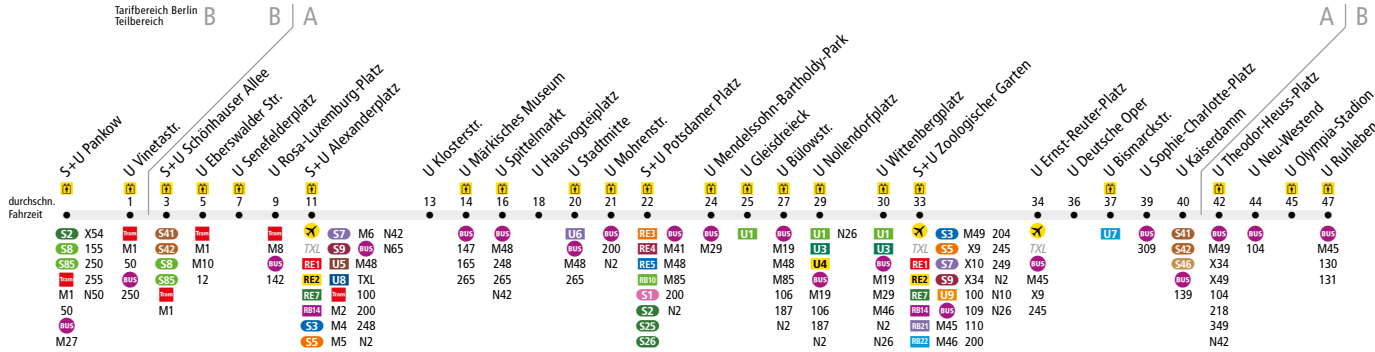

U2 S+U Pankow ↔ U Ruhleben

Die Linie U2 kehrt zusätzlich in den Nächten Fr/Sa, Sa/So und vor Feiertagen. In den übrigen Nächten kehrt die Nachtbus-Linie N2.

	Mo - Do ca.																
	4:00 - 4:30	4:30 - 6:00	6:00 - 6:30	6:30 - 7:00	7:00 - 7:30	7:30 - 9:00	9:00 - 9:30	9:30 - 10:00	10:00 - 14:00	14:00 - 14:30	14:30 - 15:30	15:30 - 18:30	18:30 - 19:00	19:00 - 19:30	19:30 - 21:00	21:00 - 0:30	0:30 - 1:00
S+U Pankow ▶ U Theodor-Heuss-Platz	10		5			4*			5			4*		5		10	-
U Theodor-Heuss-Platz ▶ U Ruhleben		10				8			10			8				10	
U Ruhleben ▶ U Theodor-Heuss-Platz	-		10			8			10			8			10		-
U Theodor-Heuss-Platz ▶ S+U Pankow	-	10	5			4*		5			4*			5		10	

* in den Schulferien im 4,5-Minuten-Takt

	Fr ca.															
	4:00 - 4:30	4:30 - 6:00	6:00 - 6:30	6:30 - 7:00	7:00 - 7:30	7:30 - 9:00	9:00 - 9:30	9:30 - 10:00	10:00 - 13:30	13:30 - 14:00	14:00 - 15:00	15:00 - 18:00	18:00 - 18:30	18:30 - 19:00	19:00 - 22:30	22:30 - 0:30
S+U Pankow ▶ U Theodor-Heuss-Platz	10		5			4*			5			4			5	10
U Theodor-Heuss-Platz ▶ U Ruhleben		10				8			10			8			10	
U Ruhleben ▶ U Theodor-Heuss-Platz	-		10			8			10			8			10	
U Theodor-Heuss-Platz ▶ S+U Pankow	-	10	5			4*		5			4			5		10

* in den Schulferien im 4,5-Minuten-Takt

	Sa ca.						So ca.						
	0:30 - 1:00	1:00 - 5:00	5:00 - 5:30	5:30 - 10:00	10:00 - 22:30	22:30 - 0:30	0:30 - 1:00	1:00 - 6:30	6:30 - 7:00	7:00 - 12:30	12:30 - 19:00	19:00 - 0:30	0:30 - 1:00
S+U Pankow ▶ U Theodor-Heuss-Platz	15			10		10	15			10		10	-
U Theodor-Heuss-Platz ▶ U Ruhleben	10		15			10	10		15			10	
U Ruhleben ▶ U Theodor-Heuss-Platz		15				10		15			10		-
U Theodor-Heuss-Platz ▶ S+U Pankow	10		15		10	10	10		15		10		10