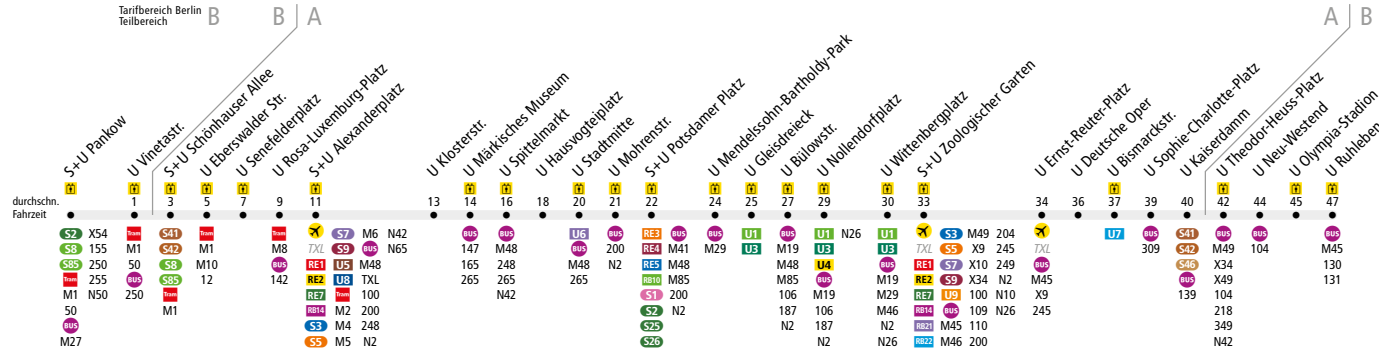

U2 S+U Pankow ↔ U Ruhleben

Die Linie U2 verkehrt zusätzlich in den Nächten Fr/Sa, Sa/So und vor Feiertagen. In den übrigen Nächten verkehrt die Nachtbus-Linie N2.

	Mo - Do ca.																
	4:00 - 4:30	4:30 - 6:00	6:00 - 6:30	6:30 - 7:00	7:00 - 7:30	7:30 - 9:00	9:00 - 9:30	9:30 - 10:00	10:00 - 14:00	14:00 - 14:30	14:30 - 15:30	15:30 - 18:30	18:30 - 19:00	19:00 - 19:30	19:30 - 21:00	21:00 - 0:30	0:30 - 1:00
S+U Pankow ▶ U Theodor-Heuss-Platz	10	5	5	5	5	4*	4*	4*	5	5	5	4*	4*	5	5	10	-
U Theodor-Heuss-Platz ▶ U Ruhleben	10	10	10	10	10	8	8	8	10	10	10	8	8	10	10	10	-
U Ruhleben ▶ U Theodor-Heuss-Platz	-	10	10	10	10	8	8	8	10	10	10	8	8	10	10	10	-
U Theodor-Heuss-Platz ▶ S+U Pankow	-	10	5	5	5	4*	4*	4*	5	5	5	4*	4*	5	5	10	-

* in den Schulferien im 4,5-Minuten-Takt

	Fr ca.															
	4:00 - 4:30	4:30 - 6:00	6:00 - 6:30	6:30 - 7:00	7:00 - 7:30	7:30 - 9:00	9:00 - 9:30	9:30 - 10:00	10:00 - 14:00	13:30 - 14:00	14:00 - 15:00	15:00 - 18:00	18:00 - 18:30	18:30 - 19:00	19:00 - 22:30	22:30 - 0:30
S+U Pankow ▶ U Theodor-Heuss-Platz	10	5	5	5	5	4*	4*	4*	5	5	5	4	4	5	5	10
U Theodor-Heuss-Platz ▶ U Ruhleben	10	10	10	10	10	8	8	8	10	10	10	8	8	10	10	10
U Ruhleben ▶ U Theodor-Heuss-Platz	-	10	10	10	10	8	8	8	10	10	10	8	8	10	10	10
U Theodor-Heuss-Platz ▶ S+U Pankow	-	10	5	5	5	4*	4*	4*	5	5	5	4	4	5	5	10

* in den Schulferien im 4,5-Minuten-Takt

	Sa ca.						So ca.						
	0:30 - 1:00	1:00 - 5:00	5:00 - 5:30	5:30 - 10:00	10:00 - 22:30	22:30 - 0:30	0:30 - 1:00	1:00 - 6:30	6:30 - 7:00	7:00 - 12:30	12:30 - 19:00	19:00 - 0:30	0:30 - 1:00
S+U Pankow ▶ U Theodor-Heuss-Platz	15	15	15	10	5	10	15	15	10	10	5	10	-
U Theodor-Heuss-Platz ▶ U Ruhleben	10	15	15	10	10	10	10	15	15	10	10	10	-
U Ruhleben ▶ U Theodor-Heuss-Platz	15	15	15	10	10	10	15	15	10	10	10	10	-
U Theodor-Heuss-Platz ▶ S+U Pankow	10	15	15	10	5	10	10	15	15	10	5	10	-