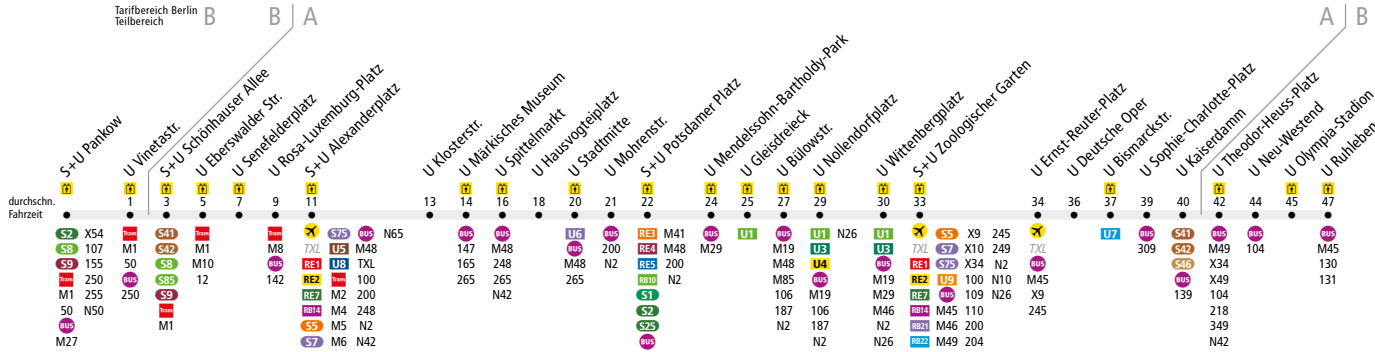

U2 S+U Pankow ↔ U Ruhleben

Die Linie U2 verkehrt zusätzlich in den Nächten Fr/Sa, Sa/So und vor Feiertagen. In den übrigen Nächten verkehrt die Nachtbus-Linie N2.

	Mo - Do ca.																
	4:00 - 4:30	4:30 - 6:00	6:00 - 6:30	6:30 - 7:00	7:00 - 7:30	7:30 - 9:00	9:00 - 9:30	9:30 - 10:00	10:00 - 14:00	14:00 - 14:30	14:30 - 15:30	15:30 - 18:30	18:30 - 19:00	19:00 - 19:30	19:30 - 21:00	21:00 - 0:30	0:30 - 1:00
S+U Pankow ▶ U Theodor-Heuss-Platz	10	5	5	5	5	4*	4*	4*	5	5	5	4*	4*	5	5	10	-
U Theodor-Heuss-Platz ▶ U Ruhleben	10	10	10	10	10	8	8	8	10	10	10	8	8	10	10	10	-
U Ruhleben ▶ U Theodor-Heuss-Platz	-	10	10	10	10	8	8	8	10	10	10	8	8	10	10	10	-
U Theodor-Heuss-Platz ▶ S+U Pankow	-	10	5	5	5	4*	4*	4*	5	5	5	4*	4*	5	5	10	-

* in den Schulferien im 4,5-Minuten-Takt

	Fr ca.															
	4:00 - 4:30	4:30 - 6:00	6:00 - 6:30	6:30 - 7:00	7:00 - 7:30	7:30 - 9:00	9:00 - 9:30	9:30 - 10:00	10:00 - 13:30	13:30 - 14:00	14:00 - 15:00	15:00 - 18:00	18:00 - 18:30	18:30 - 19:00	19:00 - 22:30	22:30 - 0:30
S+U Pankow ▶ U Theodor-Heuss-Platz	10	5	5	5	5	4*	4*	4*	5	5	5	4	4	5	5	10
U Theodor-Heuss-Platz ▶ U Ruhleben	10	10	10	10	10	8	8	8	10	10	10	8	8	10	10	10
U Ruhleben ▶ U Theodor-Heuss-Platz	-	10	10	10	10	8	8	8	10	10	10	8	8	10	10	10
U Theodor-Heuss-Platz ▶ S+U Pankow	-	10	5	5	5	4*	4*	4*	5	5	5	4	4	5	5	10

* in den Schulferien im 4,5-Minuten-Takt

	Sa ca.						So ca.						
	0:30 - 1:00	1:00 - 5:00	5:00 - 5:30	5:30 - 10:00	10:00 - 22:30	22:30 - 0:30	0:30 - 1:00	1:00 - 6:30	6:30 - 7:00	7:00 - 12:30	12:30 - 19:00	19:00 - 0:30	0:30 - 1:00
S+U Pankow ▶ U Theodor-Heuss-Platz	15	15	15	10	5	10	15	15	10	10	5	10	-
U Theodor-Heuss-Platz ▶ U Ruhleben	10	15	15	10	10	10	10	15	15	10	10	10	-
U Ruhleben ▶ U Theodor-Heuss-Platz	15	15	15	10	10	10	15	15	10	10	10	10	-
U Theodor-Heuss-Platz ▶ S+U Pankow	10	15	15	10	5	10	10	15	15	10	5	10	-