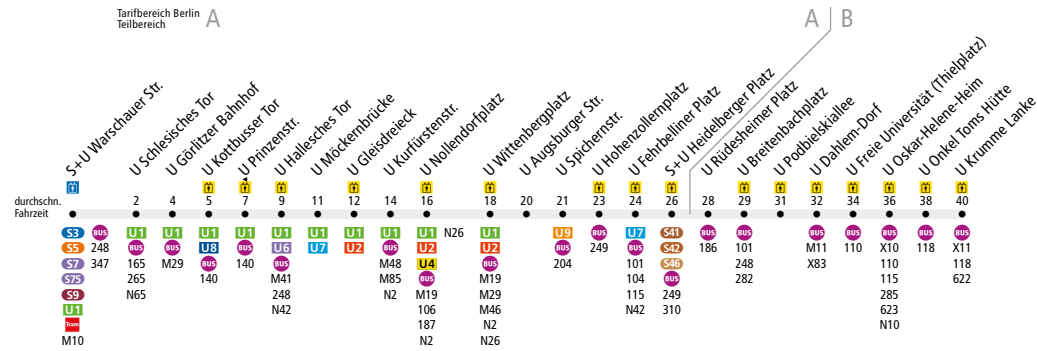

U U3 S+U Warschauer Str. ↔ U Krumme Lanke

Die Linie U3 verkehrt zusätzlich in den Nächten Fr/Sa, Sa/So und vor Feiertagen auf dem Streckenabschnitt U Nollendorfplatz ↔ U Krumme Lanke. In den übrigen Nächten verkehrt die Nachtbus-Linie N3.

	Mo - Do ca.						Fr ca.					
	4:00 - 4:30	4:30 - 6:00	6:00 - 6:30	6:30 - 20:00	20:00 - 21:30	21:30 - 0:30	4:00 - 4:30	4:30 - 6:00	6:00 - 6:30	6:30 - 20:00	20:00 - 22:30	22:30 - 0:30
S+U Warschauer Str. ▶ U Nollendorfplatz	-		10	5	10	-	-		10	5	10	-
U Nollendorfplatz ▶ U Krumme Lanke	10			5	10		10			5	10	
U Krumme Lanke ▶ U Nollendorfplatz	-	10		5	10		-	10		5	10	
U Nollendorfplatz ▶ U Warschauer Str.	-		10	5	10	-	-		10	5	10	-

	Sa ca.				So ca.					
	0:30 - 5:00	5:00 - 5:30	5:30 - 10:00	10:00 - 22:30	22:30 - 0:30	0:30 - 6:30	6:30 - 7:00	7:00 - 10:00	10:00 - 21:30	21:30 - 0:30
S+U Warschauer Str. ▶ U Nollendorfplatz				10	-				10	-
U Nollendorfplatz ▶ U Krumme Lanke	15			10		15		10		
U Krumme Lanke ▶ U Nollendorfplatz	15		10			15		10		
U Nollendorfplatz ▶ U Warschauer Str.			10		-				10	-