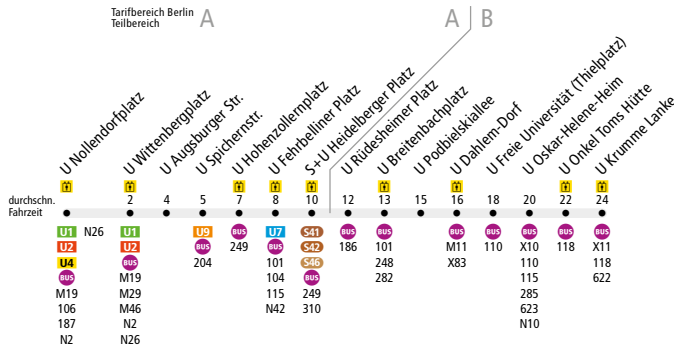

U U3 Nollendorfplatz ↔ U Krumme Lanke

Die Linie U3 verkehrt zusätzlich in den Nächten Fr/Sa, Sa/So und vor Feiertagen. In den übrigen Nächten verkehrt die Nachtbus-Linie N3.

	Mo - Fr ca.				Sa ca.			So ca.		
	4:00 - 4:30	4:30 - 6:30	6:30 - 20:00	20:00 - 0:30	0:30 - 5:00	5:00 - 5:30	5:30 - 0:30	0:30 - 6:30	6:30 - 7:00	7:00 - 0:30
U Nollendorfplatz ▶ U Krumme Lanke	20	10	5	10	15		10	15		10
U Krumme Lanke ▶ U Nollendorfplatz	-	10	5	10	15	10		15		10