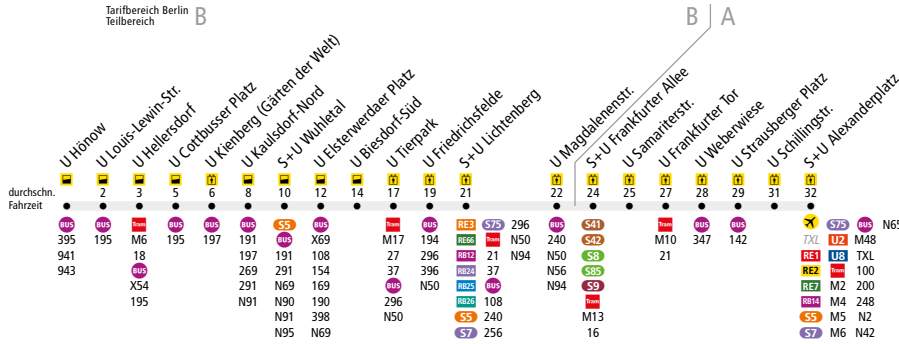

U5 U Hönow ↔ S+U Alexanderplatz

Die Linie U5 verkehrt zusätzlich in den Nächten Fr/Sa, Sa/So und vor Feiertagen. In den übrigen Nächten verkehrt die Nachtbus-Linie N5.

Internationale Gartenausstellung IGA 2017 vom 13.04.2017 bis 15.10.2017 (zusätzlich zu den Angaben in der untenstehenden Tabelle)

Taktverdichtung.

- Der morgendliche 5-Minuten-Takt Mo - Fr (bisher bis ca. 8:00 Uhr) zwischen U Kaulsdorf-Nord und U Hönow wird bis ca. 12:00 Uhr ausgedehnt. Der nachmittägliche 5-Minuten-Takt wird freitags um eine Stunde verlängert; bisher bis ca. 17:30 Uhr, dann bis ca. 18:30 Uhr
- Samstags beginnt der 5-Minuten-Takt zwischen S+U Alexanderplatz und U Kaulsdorf Nord bereits ab ca. 9:00 Uhr. Zwischen U Kaulsdorf-Nord und U Hönow wird samstags zwischen ca. 9:00 und 12:00 Uhr sowie zwischen 15:00 und 18:00 Uhr ein 5-Minuten-Takt eingeführt.
- Auch sonntags wird von 9:00 bis 12:00 Uhr ein 5-Minuten-Takt zwischen S+U Alexanderplatz und U Hönow eingeführt und der bis U Kaulsdorf-Nord bestehende 5-Minuten-Takt von 15:00 bis 18:00 Uhr bis U Hönow verlängert.
- Alle Ferienfahrpläne entfallen auf der U5 während der IGA.

* in den Schifferferien im 10-Minuten-Takt

	Sa ca.									So ca.								
	0:30 - 1:00	1:00 - 5:00	5:00 - 5:30	5:30 - 9:00	9:00 - 9:30	9:30 - 10:00	10:00 - 22:00	22:00 - 22:30	22:30 - 0:30	0:30 - 1:00	1:00 - 6:30	6:30 - 7:00	7:00 - 12:00	12:00 - 12:30	12:30 - 13:00	13:00 - 18:30	18:30 - 19:00	19:00 - 0:30
U Hönow ▶ U Kaulsdorf-Nord	15					10				15				10				
U Kaulsdorf-Nord ▶ U Friedrichsfelde	15			10			5	10		15		10		5		10		
U Friedrichsfelde ▶ S+U Alexanderplatz	10		15	10		5		10		10	15	10		5		10		
S+U Alexanderplatz ▶ U Friedrichsfelde	15		10			5		10		15		10		5		10		
U Friedrichsfelde ▶ U Kaulsdorf-Nord	15			10		5		10		15		10		5		10		
U Kaulsdorf-Nord ▶ U Hönow	15					10				15				10				