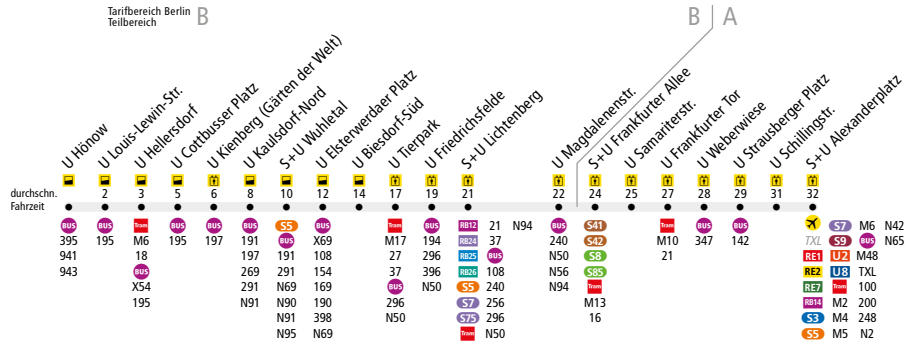

U U5 U Hönow ↔ S+U Alexanderplatz

Die Linie U5 verkehrt zusätzlich in den Nächten Fr/Sa, Sa/So und vor Feiertagen. In den übrigen Nächten verkehrt die Nachtbus-Linie N5.

		Mo - Do ca.													
		4:00 - 4:30	4:30 - 5:30	5:30 - 6:00	6:00 - 6:30	6:30 - 8:00	8:00 - 8:30	8:30 - 15:00	15:00 - 15:30	15:30 - 18:00	18:00 - 18:30	18:30 - 19:00	19:00 - 20:30	20:30 - 21:00	21:00 - 0:30
U Hönow ▶ U Kaulsdorf-Nord		10		5*		4/5*		10		4/5*		5*		10	
U Kaulsdorf-Nord ▶ U Friedrichsfelde		10		5		4/5**		5		4/5**		5		10	
U Friedrichsfelde ▶ S+U Alexanderplatz		-	10		5	4/5**		5		4/5**		5		10	
S+U Alexanderplatz ▶ U Friedrichsfelde		10		5		4/5**		5		4/5**		5		10	
U Friedrichsfelde ▶ U Kaulsdorf-Nord		-	10		5	4/5**		5		4/5**		5		10	
U Kaulsdorf-Nord ▶ U Hönow		-	10		5*	4/5*		10		4/5*		5*		10	

* in den Schulferien im 10-Minuten-Takt
 ** in den Schulferien im 5-Minuten-Takt

		Fr ca.													
		4:00 - 4:30	4:30 - 5:30	5:30 - 6:00	6:00 - 6:30	6:30 - 8:00	8:00 - 8:30	8:30 - 14:00	14:00 - 14:30	14:30 - 17:00	17:00 - 17:30	17:30 - 18:00	18:00 - 22:00	22:00 - 22:30	22:30 - 0:30
U Hönow ▶ U Kaulsdorf-Nord		10		5*		4/5*		10		4/5*		5*		10	
U Kaulsdorf-Nord ▶ U Friedrichsfelde		10		5		4/5**		5		4/5**		5		10	
U Friedrichsfelde ▶ S+U Alexanderplatz		-	10		5**	4/5**		5		4/5**		5		10	
S+U Alexanderplatz ▶ U Friedrichsfelde		10		5		4/5**		5		4/5**		5		10	
U Friedrichsfelde ▶ U Kaulsdorf-Nord		-	10		5	4/5**		5		4/5**		5		10	
U Kaulsdorf-Nord ▶ U Hönow		-	10		5*	4/5*		10		4/5*		5*		10	