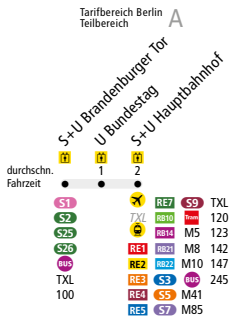

U U55 S+U Brandenburger Tor ↔ S+U Hauptbahnhof

	Mo - Fr ca.	Sa ca.	So ca.
	5:00 - 0:30	5:00 - 0:30	6:00 - 0:30
S+U Hauptbahnhof ▶ S+U Brandenburger Tor	10	10	10
S+U Brandenburger Tor ▶ S+U Hauptbahnhof	10	10	10