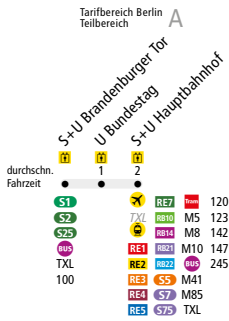

# U U55 S+U Brandenburger Tor ↔ S+U Hauptbahnhof

	Mo - Fr ca.	Sa ca.	So ca.
	5:00 - 0:30	5:00 - 0:30	6:00 - 0:30
<b>S+U Hauptbahnhof ▶ S+U Brandenburger Tor</b>	<b>10</b>	<b>10</b>	<b>10</b>
<b>S+U Brandenburger Tor ▶ S+U Hauptbahnhof</b>	<b>10</b>	<b>10</b>	<b>10</b>